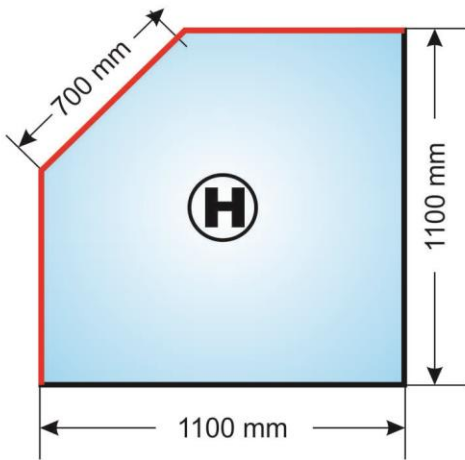

Maloobchodný cenník

ceny s DPH, platí od 1.2.2025

	A	B	C	E	F	G	H	J	K	L	M	N	O
6mm	154,00 €	197,00 €	149,00 €	122,00 €	132,00 €	176,00 €	157,00 €	129,00 €	129,00 €	119,00 €	113,00 €	109,00 €	92,00 €
8mm	189,00 €	-	182,00 €	-	182,00 €	204,00 €	-	159,00 €	154,00 €	-	-	-	-