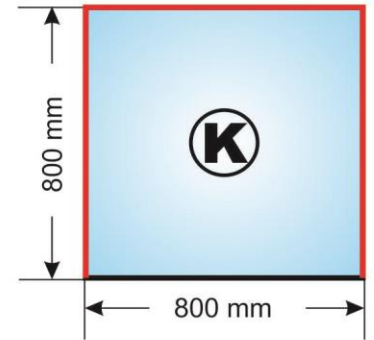

Maloobchodný cenník

ceny s DPH, platí od 1.2.2025

	A	B	C	E	F	G	H	J	K	L	M	N	O
6mm	154,00 €	197,00 €	149,00 €	122,00 €	132,00 €	176,00 €	157,00 €	129,00 €	129,00 €	119,00 €	113,00 €	109,00 €	92,00 €
8mm	189,00 €	-	182,00 €	-	182,00 €	204,00 €	-	159,00 €	154,00 €	-	-	-	-