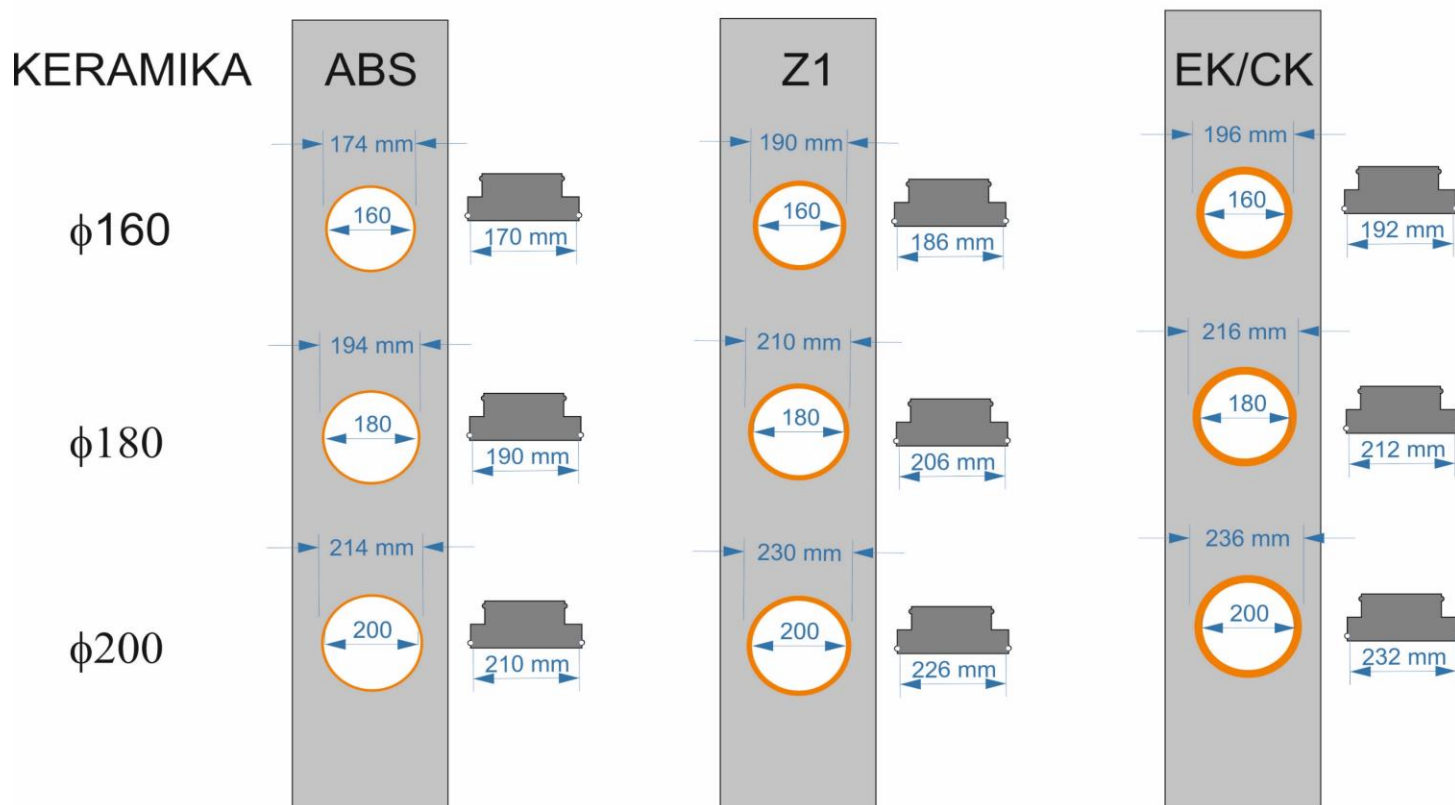

KOMINOVÉ REDUKCIE NA KERAMIKU