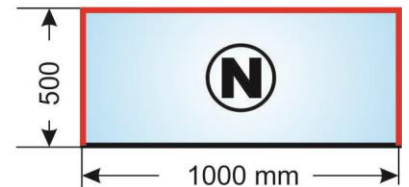

Maloobchodný cenník

ceny s DPH, platí od 1.2.2025

	A	B	C	E	F	G	H	J	K	L	M	N	O
6mm	154,00 €	197,00 €	149,00 €	122,00 €	132,00 €	176,00 €	157,00 €	129,00 €	129,00 €	119,00 €	113,00 €	109,00 €	92,00 €
8mm	189,00 €	-	182,00 €	-	182,00 €	204,00 €	-	159,00 €	154,00 €	-	-	-	-