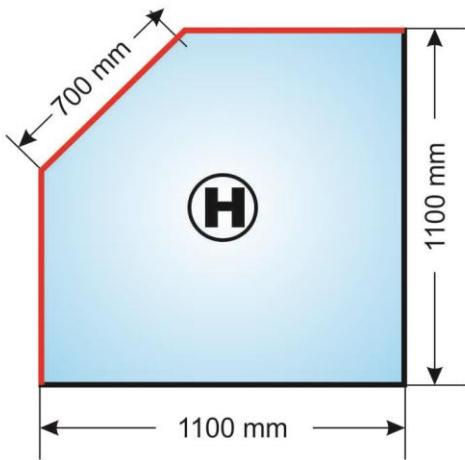

Maloobchodný cenník

ceny s DPH, platí od 1.8.2024

	A	B	C	E	F	G	H	J	K	L	M	N	O
6mm	154,00 €	197,00 €	149,00 €	122,00 €	132,00 €	176,00 €	157,00 €	129,00 €	129,00 €	119,00 €	113,00 €	109,00 €	92,00 €
8mm	189,00 €	-	182,00 €	-	182,00 €	204,00 €	-	159,00 €	154,00 €	-	-	-	-