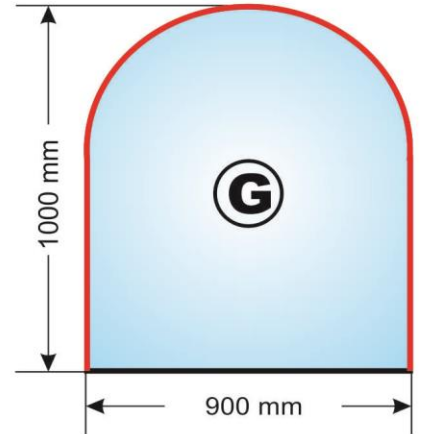

Maloobchodný cenník

ceny s DPH, platí od 1.8.2024

	A	B	C	E	F	G	H	J	K	L	M	N	O
6mm	154,00 €	197,00 €	149,00 €	122,00 €	132,00 €	176,00 €	157,00 €	129,00 €	129,00 €	119,00 €	113,00 €	109,00 €	92,00 €
8mm	189,00 €	-	182,00 €	-	182,00 €	204,00 €	-	159,00 €	154,00 €	-	-	-	-