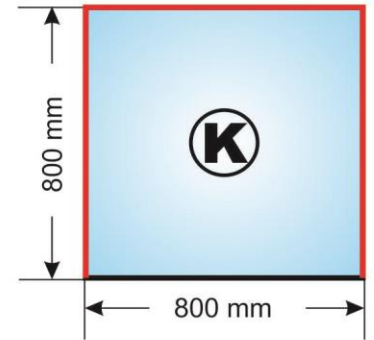

Maloobchodný cenník

ceny s DPH, platí od 1.8.2024

	A	B	C	E	F	G	H	J	K	L	M	N	O
6mm	154,00 €	197,00 €	149,00 €	122,00 €	132,00 €	176,00 €	157,00 €	129,00 €	129,00 €	119,00 €	113,00 €	109,00 €	92,00 €
8mm	189,00 €	-	182,00 €	-	182,00 €	204,00 €	-	159,00 €	154,00 €	-	-	-	-