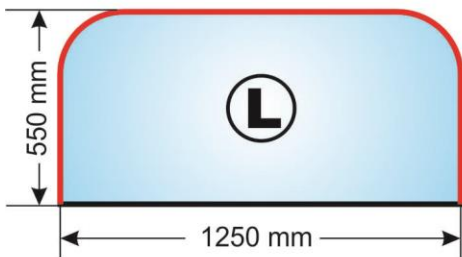

Maloobchodný cenník

ceny s DPH, platí od 1.8.2024

	A	B	C	E	F	G	H	J	K	L	M	N	O
6mm	154,00 €	197,00 €	149,00 €	122,00 €	132,00 €	176,00 €	157,00 €	129,00 €	129,00 €	119,00 €	113,00 €	109,00 €	92,00 €
8mm	189,00 €	-	182,00 €	-	182,00 €	204,00 €	-	159,00 €	154,00 €	-	-	-	-