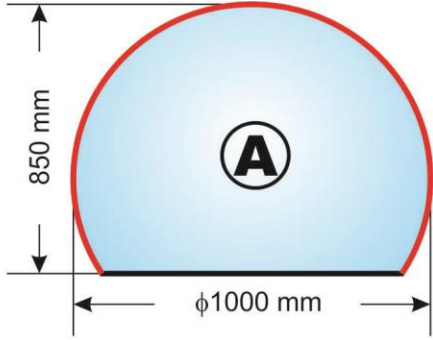

Maloobchodný cenník

ceny s DPH, platí od 1.8.2024

	A	B	C	E	F	G	H	J	K	L	M	N	O
6mm	154,00 €	197,00 €	149,00 €	122,00 €	132,00 €	176,00 €	157,00 €	129,00 €	129,00 €	119,00 €	113,00 €	109,00 €	92,00 €
8mm	189,00 €	-	182,00 €	-	182,00 €	204,00 €	-	159,00 €	154,00 €	-	-	-	-