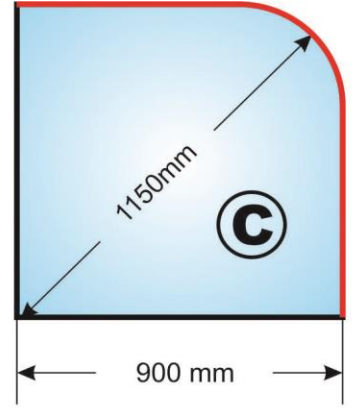

Maloobchodný cenník

ceny s DPH, platí od 1.8.2024

	A	B	C	E	F	G	H	J	K	L	M	N	O
6mm	154,00 €	197,00 €	149,00 €	122,00 €	132,00 €	176,00 €	157,00 €	129,00 €	129,00 €	119,00 €	113,00 €	109,00 €	92,00 €
8mm	189,00 €	-	182,00 €	-	182,00 €	204,00 €	-	159,00 €	154,00 €	-	-	-	-