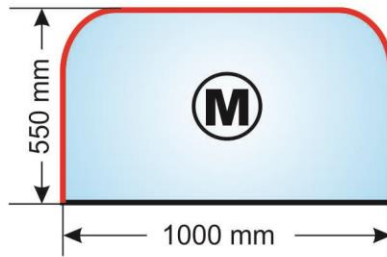

Maloobchodný cenník

ceny s DPH, platí od 1.8.2024

	A	B	C	E	F	G	H	J	K	L	M	N	O
6mm	154,00 €	197,00 €	149,00 €	122,00 €	132,00 €	176,00 €	157,00 €	129,00 €	129,00 €	119,00 €	113,00 €	109,00 €	92,00 €
8mm	189,00 €	-	182,00 €	-	182,00 €	204,00 €	-	159,00 €	154,00 €	-	-	-	-