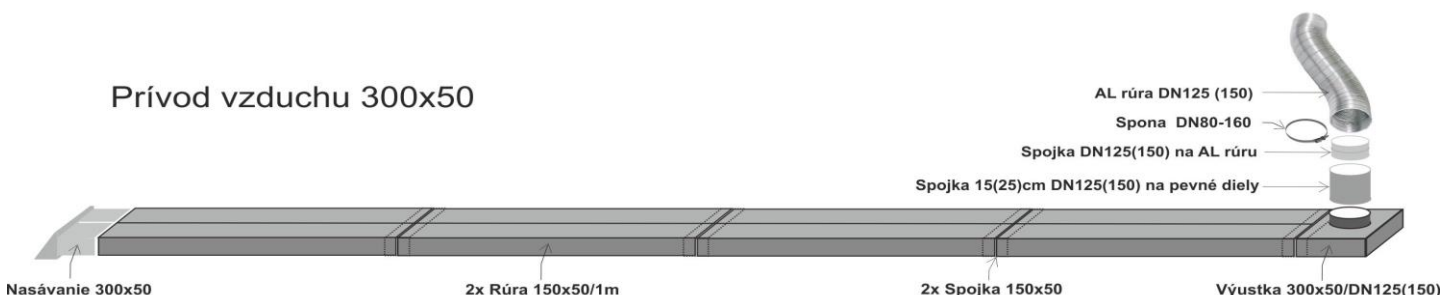

názov tovaru	150x50	200x90
	1m	11,20 €	15,30 €
	0,5m	7,30 €	9,10 €
	Spojka	1,70 €	2,10 €
	Montážny uchyt	1,40 €	1,70 €
	Montážny uchyt na izoláciu	1,70 €	2,30 €
	Redukcia /DN100	11,60 €	13,10 €
	Redukcia /DN125	11,60 €	13,10 €
	Redukcia /DN150	11,60 €	20,60 €
	Redukcia asymetrická /DN100	17,80 €	20,60 €
	Redukcia asymetrická /DN125	17,80 €	21,30 €
	Redukcia asymetrická /DN150	20,20 €	21,30 €
	Redukcia asym.300x50/DN125	26,10 €	-
	Redukcia asym.300x50/DN150	26,10 €	-
	Koleno /90°	7,20 €	8,90 €
	Koleno /45°	5,20 €	7,90 €
	Stena-strop 45°	7,20 €	7,80 €
	Stena-strop 90°	8,60 €	9,20 €
	Koleno /25°-45°	11,60 €	14,20 €
	Koleno /45°-90°	17,80 €	19,60 €
	Stena-strop /45°-90°	17,80 €	19,60 €
	Výustka /DN80	9,90 €	11,20 €
	Výustka /DN100	9,90 €	11,20 €
	Výustka /DN125	9,90 €	11,20 €
	Výustka /DN150	9,90 €	11,20 €
	Výustka 300x50/DN125	34,00 €	-
	Výustka 300x50/DN150	34,00 €	-
	Výustka /K1	9,90 €	11,20 €
	Výustka /K2	9,90 €	11,20 €
	Výustka /K3	9,90 €	11,20 €
	T-kus	7,90 €	9,20 €
	Y-kus	7,90 €	9,20 €
	T-kus/45°	10,60 €	13,10 €
	Križ	7,90 €	10,60 €
	Klapka	9,80 €	10,60 €
	Klapka s boudenom a sil. tesnením	36,00 €	40,40 €
	T-kus s klapkou a boudenom	36,00 €	40,40 €
	Nasávanie vzduchu nerez	15,70 €	21,10 €
	Mriežka nerez/farba	27,40 €	36,60 €
	Mriežka 300x50 nerez/farba	39,20 €	-
	Nasávanie vzduchu 300x50 nerez	41,80 €	-
	Red. 150x50/200x90	12,60 €	-
	Izolácia rukáv 10m	57,30 €	71,70 €

DN 80	150x50	DN 100	DN 125	300x50	DN 150	200x90	DN 160
50 cm²	75 cm²	79 cm²	123 cm²	150 cm²	177 cm²	180 cm²	201 cm²

Prívod vzduchu 300x50