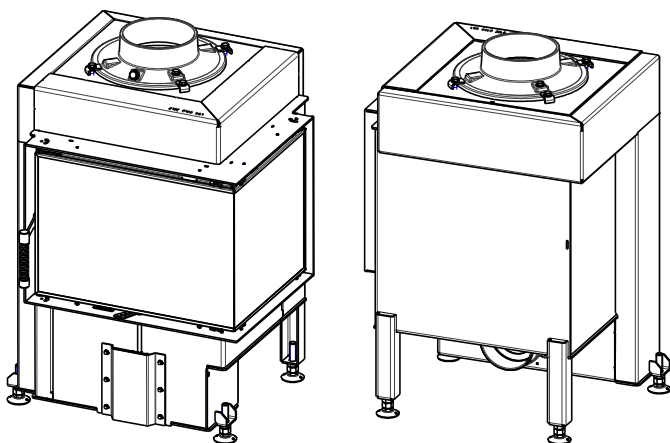

Rozměry v mm
 Maße in mm
 Dimensions in mm

DYNAMIC R 3G S 55.44.42.21
 + D3 KPL 180
 204 kg

(A) Zastavbovy rozmer / Baumaße / In-built dimension
 (C) Centralni privod vzduchu / Central air inlet / Zentralluftzufuhr

Rozměry v mm
Maße in mm
Dimensions in mm

DYNAMIC R 3G S 55.44.42.21

+ D3 PR 200

198 kg

(A) Zastavbovy rozmer / Baumaße / In-built dimension
(C) Centralni privod vzduchu / Central air inlet / Zentralluftzufuhr