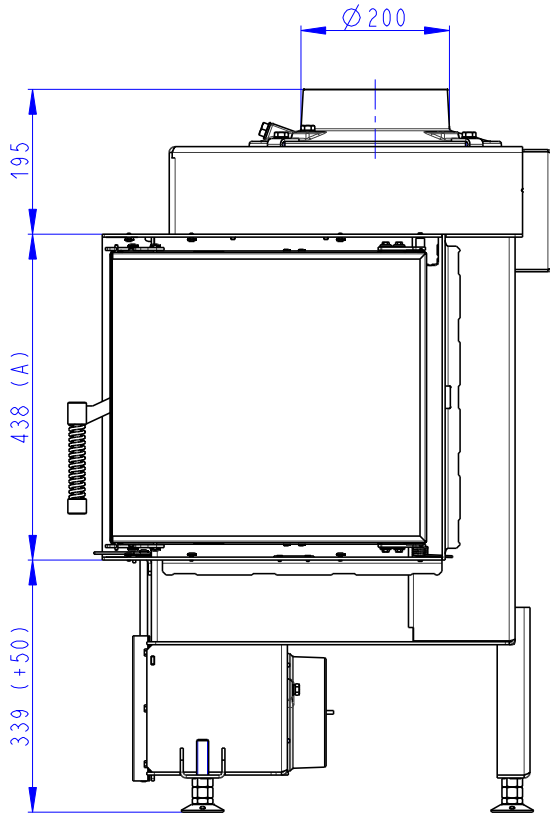

Rozměry v mm
Maße in mm
Dimensions in mm

DYNAMIC R 3G S 55.44.42.21

190 kg

- (A) Zastavbovy rozmer / Baumaße / In-built dimension
- (C) Centralni privod vzduchu / Central air inlet / Zentralluftzufuhr
- (L) Volna plocha proskleni / Free glass area / Freie Glassichtfläche

Rozměry v mm
 Maße in mm
 Dimensions in mm

DYNAMIC R 3G S 55.44.42.21
 + D3 KPL 180
 204 kg

(A) Zastavbovy rozmer / Baumaße / In-built dimension
 (C) Centralni privod vzduchu / Central air inlet / Zentralluftzufuhr

Rozměry v mm
Maße in mm
Dimensions in mm

DYNAMIC R 3G S 55.44.42.21

+ D3 PR 200

198 kg

(A) Zastavbovy rozmer / Baumaße / In-built dimension
(C) Centralni privod vzduchu / Central air inlet / Zentralluftzufuhr

Rozměry v mm
Maße in mm
Dimensions in mm

DYNAMIC R 3G S 55.44.42.21
+ D3 PR 200 + AKKUM KV 08B

499 kg

(A) Zastavbovy rozmer / Baumaße / In-built dimension
(C) Centralni privod vzduchu / Central air inlet / Zentralluftzufuhr