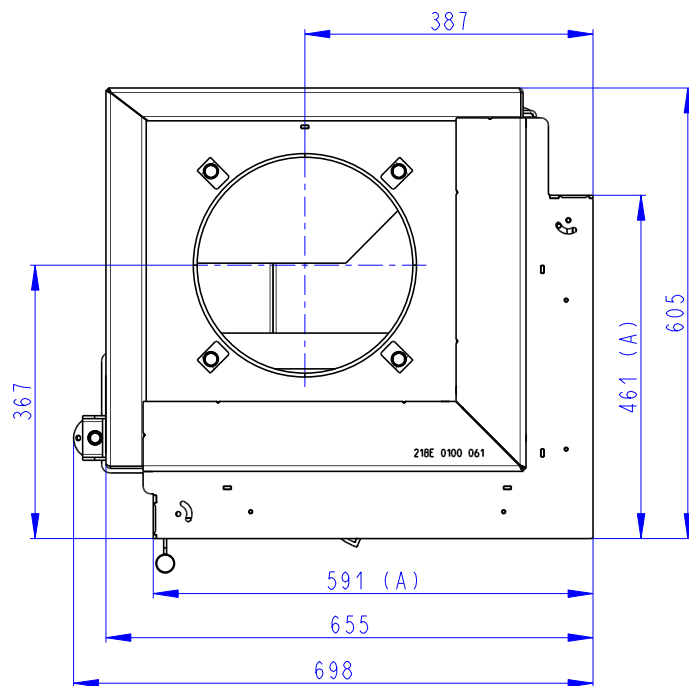

Rozměry v mm
Maße in mm
Dimensions in mm

DYNAMIC R 3G S 55.44.42.21

190 kg

- (A) Zastavbovy rozmer / Baumaße / In-built dimension
- (C) Centralni privod vzduchu / Central air inlet / Zentralluftzufuhr
- (L) Volna plocha proskleni / Free glass area / Freie Glassichtfläche

Rozměry v mm
 Maße in mm
 Dimensions in mm

DYNAMIC R 3G S 55.44.42.21
 + D3 KPL 180
 204 kg

(A) Zastavbovy rozmer / Baumaße / In-built dimension
 (C) Centralni privod vzduchu / Central air inlet / Zentralluftzufuhr

Rozměry v mm
Maße in mm
Dimensions in mm

DYNAMIC R 3G S 55.44.42.21

+ D3 PR 200

198 kg

(A) Zastavbovy rozmer / Baumaße / In-built dimension
(C) Centralni privod vzduchu / Central air inlet / Zentralluftzufuhr

Rozměry v mm
Maße in mm
Dimensions in mm

DYNAMIC R 3G S 55.44.42.21
+ D3 PR 200 + AKKUM KV 08B

499 kg

(A) Zastavbovy rozmer / Baumaße / In-built dimension
(C) Centralni privod vzduchu / Central air inlet / Zentralluftzufuhr