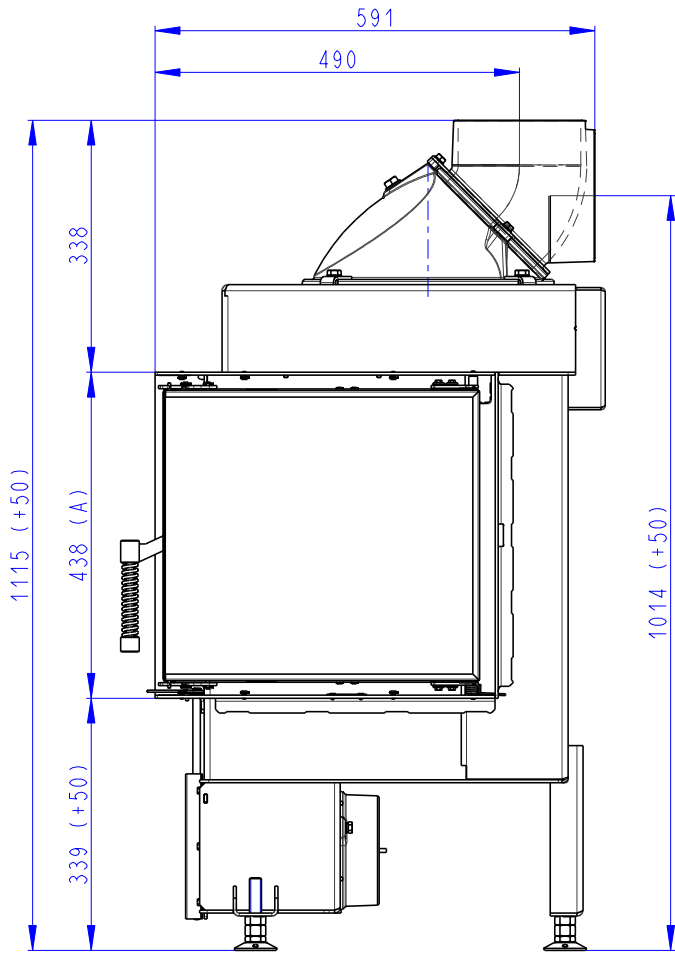

Rozměry v mm
Maße in mm
Dimensions in mm

DYNAMIC R 3G S 55.44.42.21

190 kg

- (A) Zastavbovy rozmer / Baumaße / In-built dimension
- (C) Centralni privod vzduchu / Central air inlet / Zentralluftzufuhr
- (L) Volna plocha proskleni / Free glass area / Freie Glassichtfläche

Rozměry v mm
 Maße in mm
 Dimensions in mm

DYNAMIC R 3G S 55.44.42.21
 + D3 KPL 180
 204 kg

(A) Zastavbovy rozmer / Baumaße / In-built dimension
 (C) Centralni privod vzduchu / Central air inlet / Zentralluftzufuhr

Rozměry v mm
Maße in mm
Dimensions in mm

DYNAMIC R 3G S 55.44.42.21

+ D3 PR 200

198 kg

(A) Zastavbovy rozmer / Baumaße / In-built dimension
(C) Centralni privod vzduchu / Central air inlet / Zentralluftzufuhr

Rozměry v mm
Maße in mm
Dimensions in mm

DYNAMIC R 3G S 55.44.42.21
+ D3 PR 200 + AKKUM KV 08B

499 kg

(A) Zastavbovy rozmer / Baumaße / In-built dimension
(C) Centralni privod vzduchu / Central air inlet / Zentralluftzufuhr