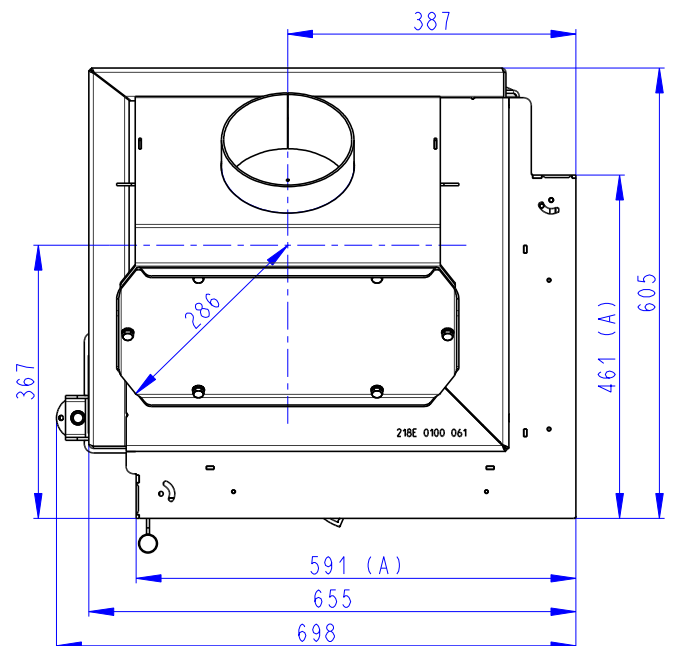

Rozměry v mm
Maße in mm
Dimensions in mm

DYNAMIC R 3G S 55.44.42.21

+ D3 PR 200

198 kg

(A) Zastavbovy rozmer / Baumaße / In-built dimension
(C) Centralni privod vzduchu / Central air inlet / Zentralluftzufuhr

Rozměry v mm
Maße in mm
Dimensions in mm

DYNAMIC R 3G S 55.44.42.21
+ D3 PR 200 + AKKUM KV 08B

499 kg

(A) Zastavbovy rozmer / Baumaße / In-built dimension
(C) Centralni privod vzduchu / Central air inlet / Zentralluftzufuhr

Rozměry v mm
Maße in mm
Dimensions in mm

DYNAMIC R 3G S 55.44.42.21
+ D3 VY01

234 kg

(A) Zastavbovy rozmer / Baumaße / In-built dimension
(C) Centralni privod vzduchu / Central air inlet / Zentralluftzufuhr

Rozměry v mm
Maße in mm
Dimensions in mm

DYNAMIC R 3G S 55.44.42.21
+ DR3SG RAM04

(A) Zastavbovy rozmer / Baumaße / In-built dimension
(C) Centralni privod vzduchu / Central air inlet / Zentralluftzufuhr