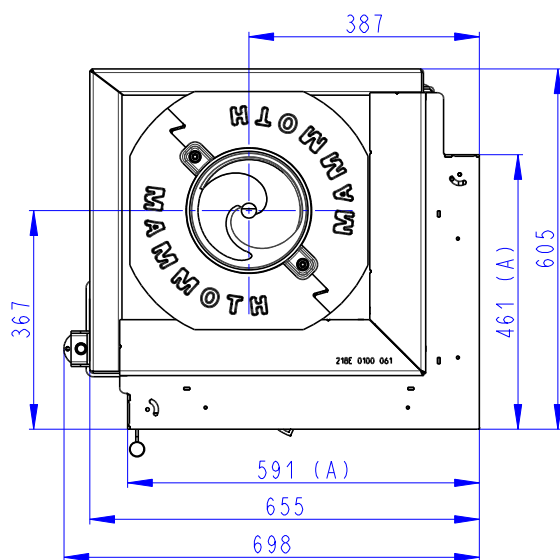

Rozměry v mm
 Maße in mm
 Dimensions in mm

DYNAMIC R 3G S 55.44.42.21
 + D3 KPL 180
 204 kg

(A) Zastavbovy rozmer / Baumaße / In-built dimension
 (C) Centralni privod vzduchu / Central air inlet / Zentralluftzufuhr

Rozměry v mm
Maße in mm
Dimensions in mm

DYNAMIC R 3G S 55.44.42.21

+ D3 PR 200

198 kg

(A) Zastavbovy rozmer / Baumaße / In-built dimension
(C) Centralni privod vzduchu / Central air inlet / Zentralluftzufuhr

Rozměry v mm
Maße in mm
Dimensions in mm

DYNAMIC R 3G S 55.44.42.21
+ D3 PR 200 + AKKUM KV 08B

499 kg

(A) Zastavbovy rozmer / Baumaße / In-built dimension
(C) Centralni privod vzduchu / Central air inlet / Zentralluftzufuhr

Rozměry v mm
Maße in mm
Dimensions in mm

DYNAMIC R 3G S 55.44.42.21
+ D3 VY01

234 kg

(A) Zastavbovy rozmer / Baumaße / In-built dimension
(C) Centralni privod vzduchu / Central air inlet / Zentralluftzufuhr