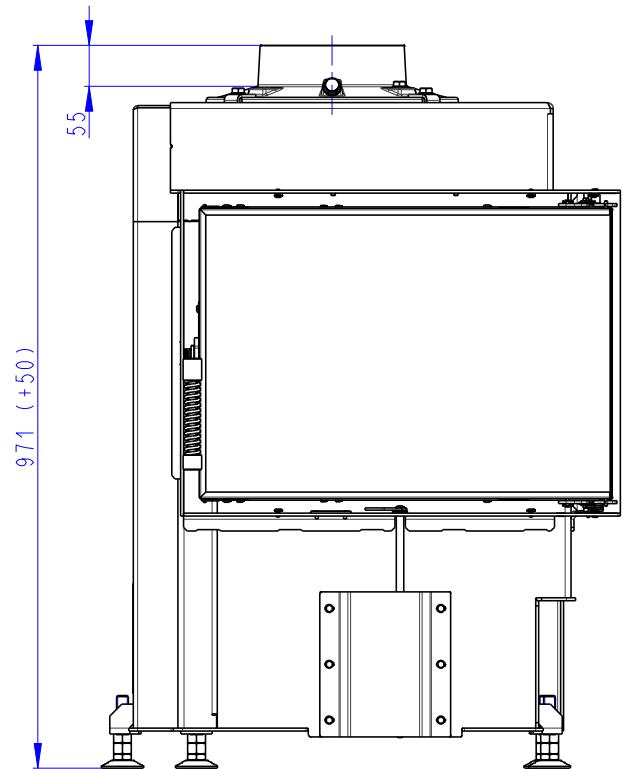

Rozměry v mm
Maße in mm
Dimensions in mm

DYNAMIC R 3G S 55.44.42.21

190 kg

- (A) Zastavbovy rozmer / Baumaße / In-built dimension
- (C) Centralni privod vzduchu / Central air inlet / Zentralluftzufuhr
- (L) Volna plocha proskleni / Free glass area / Freie Glassichtfläche

Rozměry v mm
 Maße in mm
 Dimensions in mm

DYNAMIC R 3G S 55.44.42.21
 + D3 KPL 180
 204 kg

(A) Zastavbovy rozmer / Baumaße / In-built dimension
 (C) Centralni privod vzduchu / Central air inlet / Zentralluftzufuhr

Rozměry v mm
Maße in mm
Dimensions in mm

DYNAMIC R 3G S 55.44.42.21

+ D3 PR 200

198 kg

(A) Zastavbovy rozmer / Baumaße / In-built dimension
(C) Centralni privod vzduchu / Central air inlet / Zentralluftzufuhr

Rozměry v mm
Maße in mm
Dimensions in mm

DYNAMIC R 3G S 55.44.42.21
+ D3 PR 200 + AKKUM KV 08B

499 kg

(A) Zastavbovy rozmer / Baumaße / In-built dimension
(C) Centralni privod vzduchu / Central air inlet / Zentralluftzufuhr