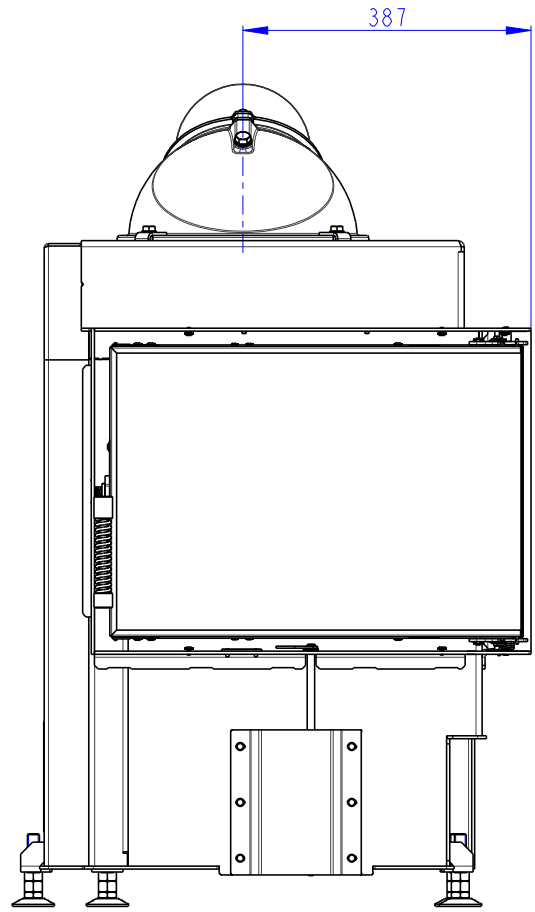

Rozměry v mm
Maße in mm
Dimensions in mm

DYNAMIC R 3G S 55.44.42.21

190 kg

- (A) Zastavbovy rozmer / Baumaße / In-built dimension
- (C) Centralni privod vzduchu / Central air inlet / Zentralluftzufuhr
- (L) Volna plocha proskleni / Free glass area / Freie Glassichtfläche

Rozměry v mm
 Maße in mm
 Dimensions in mm

DYNAMIC R 3G S 55.44.42.21
 + D3 KPL 180
 204 kg

(A) Zastavbovy rozmer / Baumaße / In-built dimension
 (C) Centralni privod vzduchu / Central air inlet / Zentralluftzufuhr