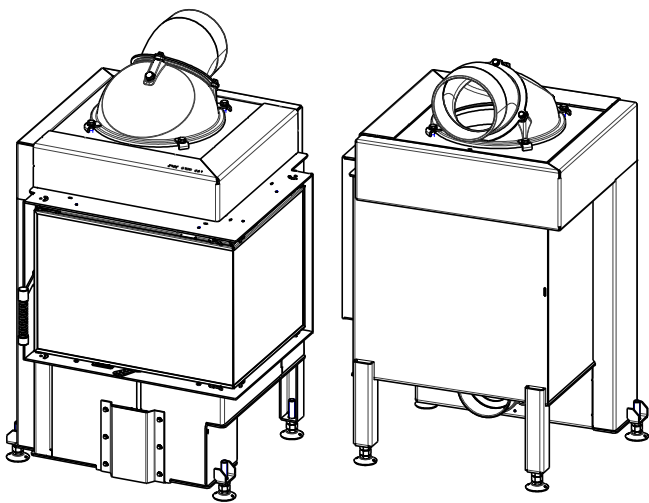

Rozměry v mm
Maße in mm
Dimensions in mm

DYNAMIC R 3G S 55.44.42.21

190 kg

- (A) Zastavbovy rozmer / Baumaße / In-built dimension
- (C) Centralni privod vzduchu / Central air inlet / Zentralluftzufuhr
- (L) Volna plocha proskleni / Free glass area / Freie Glassichtfläche

Rozměry v mm
 Maße in mm
 Dimensions in mm

DYNAMIC R 3G S 55.44.42.21
 + D3 KPL 180
 204 kg

(A) Zastavbovy rozmer / Baumaße / In-built dimension
 (C) Centralni privod vzduchu / Central air inlet / Zentralluftzufuhr