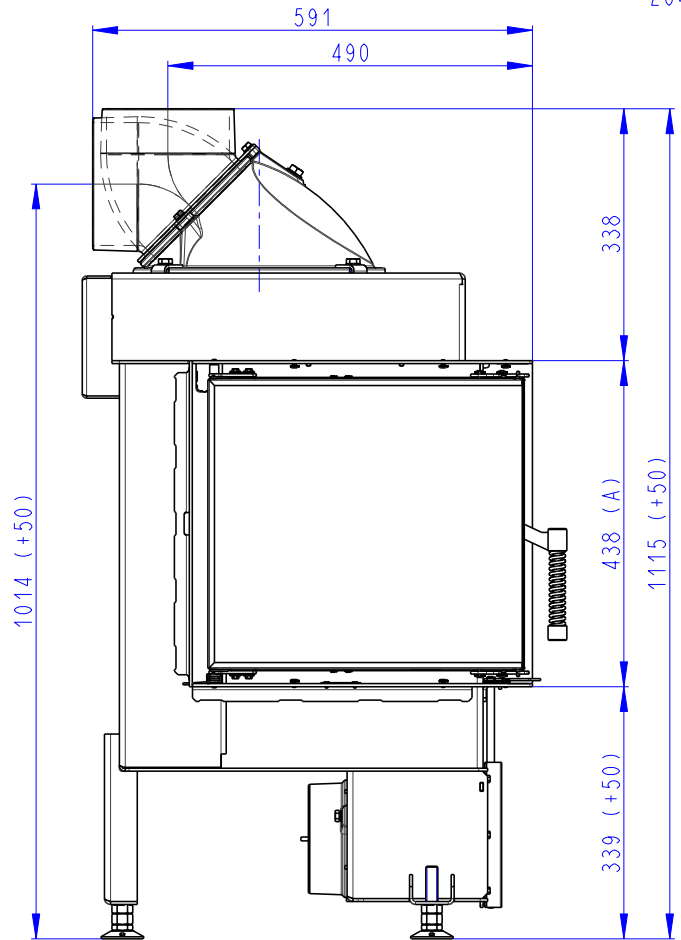

Rozmery v mm
Maße in mm
Dimensions in mm

DYNAMIC R 3G S 55.44.42.21
+ DR3SG RAM06

(A) Zastavbovy rozmer / Baumaße / In-built dimension
(C) Centralni privod vzduchu / Central air inlet / Zentralluftzufuhr

Rozmery v mm
 Maße in mm
 Dimensions in mm

DYNAMIC L 3G S 55.44.42.21

190 kg

- (A) Zastavbovy rozmer / Baumaße / In-built dimension
- (C) Centralni privod vzduchu / Central air inlet / Zentralluftzufuhr
- (L) Volna plocha proskleni / Free glass area / Freie Glassichtfläche

Rozměry v mm
 Maße in mm
 Dimensions in mm

DYNAMIC L 3G S 55.44.42.21

+ D3 KPL 180

204 kg

(A) Zastavbovy rozmer / Baumaße / In-built dimension
 (C) Centralni privod vzduchu / Central air inlet / Zentralluftzufuhr

Rozměry v mm
 Maße in mm
 Dimensions in mm

DYNAMIC L 3G S 55.44.42.21
 + D3 PR 200
 198 kg

(A) Zastavbovy rozmer / Baumaße / In-built dimension
 (C) Centralni privod vzduchu / Central air inlet / Zentralluftzufuhr