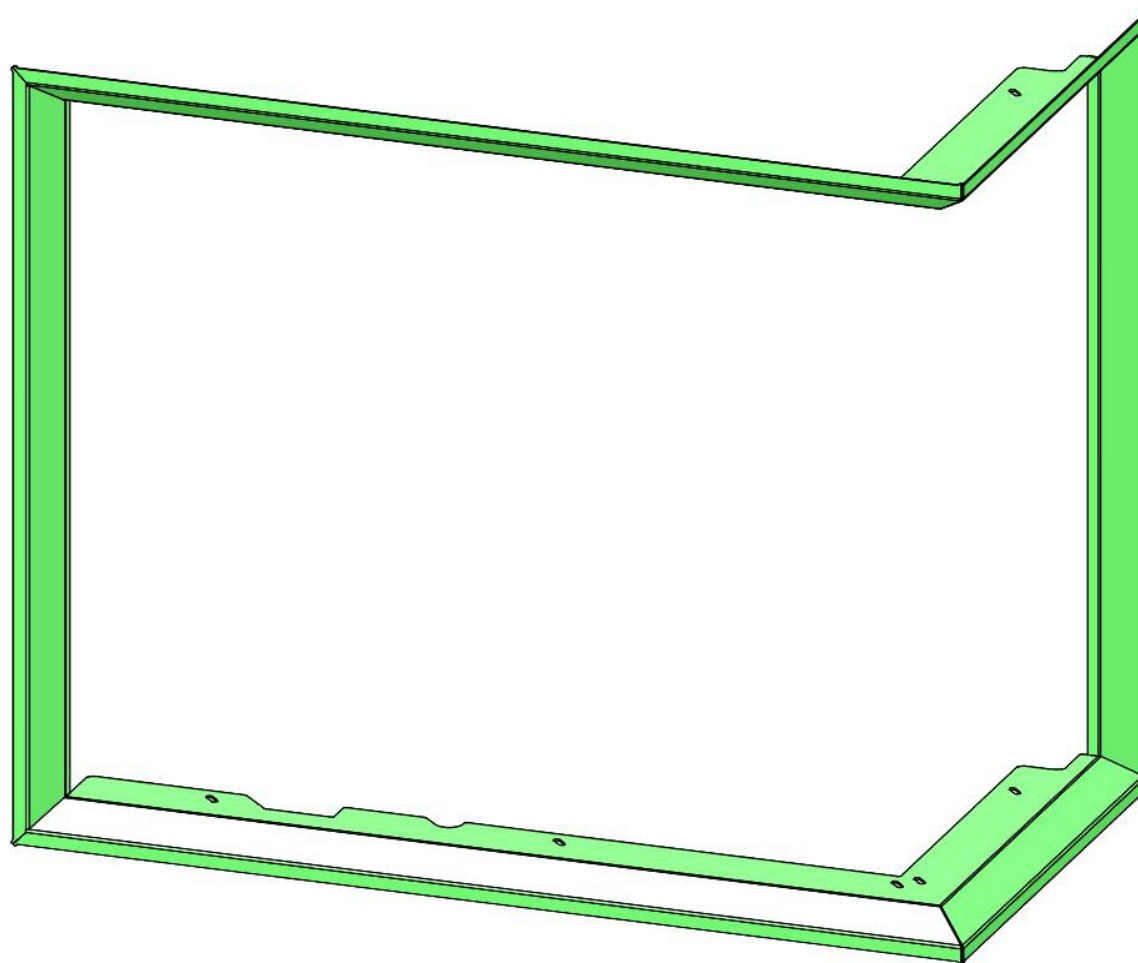

IR2SG RAM 04

<b>CZ</b>	<b>IL2SG RAM 04</b>	Montáž provedte zrcadlově
<b>SK</b>		Montáž vykonajte zrkadlovo
<b>PL</b>		Montaż systemem lustrzanym
<b>RU</b>		монтаж в зеркальном порядке
<b>EN</b>		Mirrored installation
<b>DE</b>		Montage spiegelverkehrt ausführen
<b>FR</b>		L'assemblage est à réaliser selon la symétrie-miroir
<b>IT</b>		eseguire la posa in senso speculare