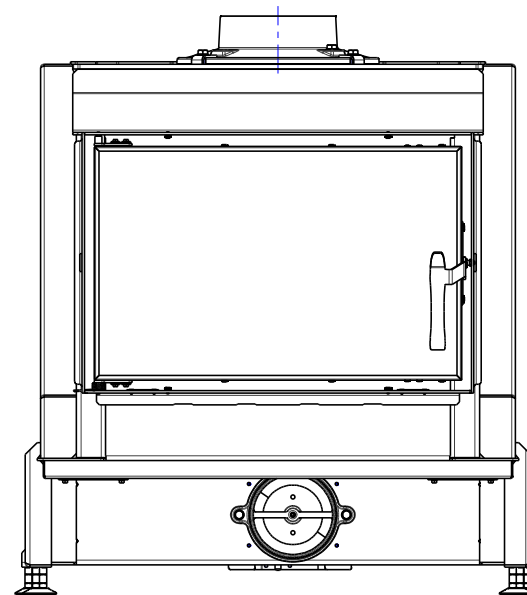

Rozměry v mm
 Maße in mm
 Dimensions in mm

Dynamic B 3g 66.44.01

220 kg

- (A) Zastavbovy rozmer / Baumaße / In-built dimension
- (C) Centralni privod vzduchu / Central air inlet / Zentralluftzufuhr
- (L) Volna plocha proskleni / Free glass area / Freie Glassichtfläche

Rozměry v mm
 Maße in mm
 Dimensions in mm

Dynamic B 3g 66.44.01
 + D3 KPL 180

235 kg

(A) Zastavbovy rozmer / Baumaße / In-built dimension
 (C) Centralni privod vzduchu / Central air inlet / Zentralluftzufuhr

Rozmery v mm
 Maße in mm
 Dimensions in mm

Dynamic B 3g 66.44.01
 + D3 PR 200

228 kg

(A) Zastavbovy rozmer / Baumaße / In-built dimension
 (C) Centralni privod vzduchu / Central air inlet / Zentralluftzufuhr

Rozmery v mm
 Maße in mm
 Dimensions in mm

Dynamic B 3g 66.44.01
 + D3 PR 200 + AKKUM KV 08B
 535 kg

(A) Zastavbovy rozmer / Baumaße / In-built dimension
 (C) Centralni privod vzduchu / Central air inlet / Zentralluftzufuhr