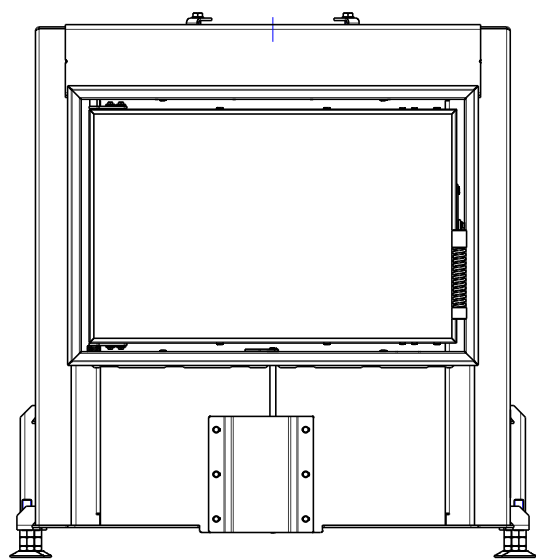

Rozměry v mm
Maße in mm
Dimensions in mm

Dynamic B 3g 66.44.01
+ 2 x D3H RAM 06

(A) Zastavbovy rozmer / Baumaße / In-built dimension
(C) Centralni privod vzduchu / Central air inlet / Zentralluftzufuhr