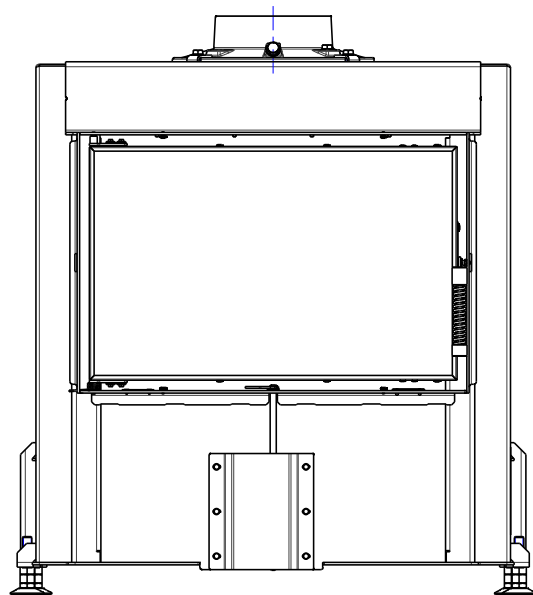

Rozměry v mm
 Maße in mm
 Dimensions in mm

Dynamic B 3g 66.44.01

220 kg

- (A) Zastavbovy rozmer / Baumaße / In-built dimension
- (C) Centralni privod vzduchu / Central air inlet / Zentralluftzufuhr
- (L) Volna plocha proskleni / Free glass area / Freie Glassichtfläche

Rozměry v mm
 Maße in mm
 Dimensions in mm

Dynamic B 3g 66.44.01
 + D3 KPL 180

235 kg

(A) Zastavbovy rozmer / Baumaße / In-built dimension
 (C) Centralni privod vzduchu / Central air inlet / Zentralluftzufuhr

Rozmery v mm
 Maße in mm
 Dimensions in mm

Dynamic B 3g 66.44.01
 + D3 PR 200

228 kg

(A) Zastavbovy rozmer / Baumaße / In-built dimension
 (C) Centralni privod vzduchu / Central air inlet / Zentralluftzufuhr

Rozmery v mm
 Maße in mm
 Dimensions in mm

Dynamic B 3g 66.44.01
 + D3 PR 200 + AKKUM KV 08B
 535 kg

(A) Zastavbovy rozmer / Baumaße / In-built dimension
 (C) Centralni privod vzduchu / Central air inlet / Zentralluftzufuhr