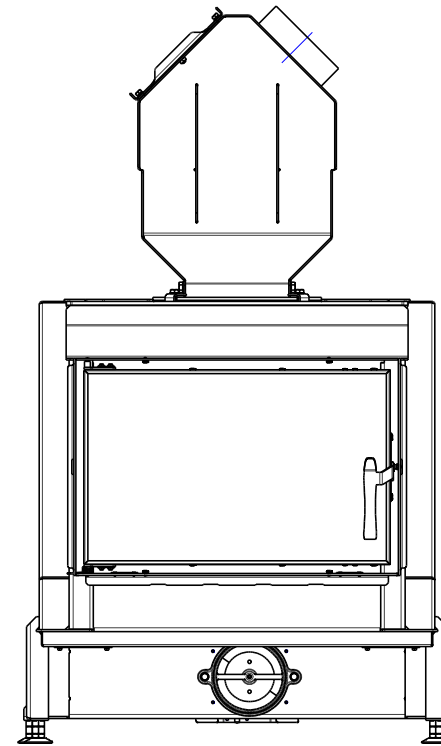

Rozmery v mm
 Maße in mm
 Dimensions in mm

Dynamic B 3g 66.44.01
 + D3 PR 200 + AKKUM KV 08B
 535 kg

(A) Zastavbovy rozmer / Baumaße / In-built dimension
 (C) Centralni privod vzduchu / Central air inlet / Zentralluftzufuhr

Rozmery v mm
Maße in mm
Dimensions in mm

Dynamic B 3g 66.44.01
+ D3 VY01

260 kg

(A) Zastavbovy rozmer / Baumaße / In-built dimension
(C) Centralni privod vzduchu / Central air inlet / Zentralluftzufuhr

Rozměry v mm
 Maße in mm
 Dimensions in mm

Dynamic B 3g 66.44.01
 + 2 x D3H RAM 04

(A) Zastavbovy rozmer / Baumaße / In-built dimension
 (C) Centralni privod vzduchu / Central air inlet / Zentralluftzufuhr

Rozměry v mm
 Maße in mm
 Dimensions in mm