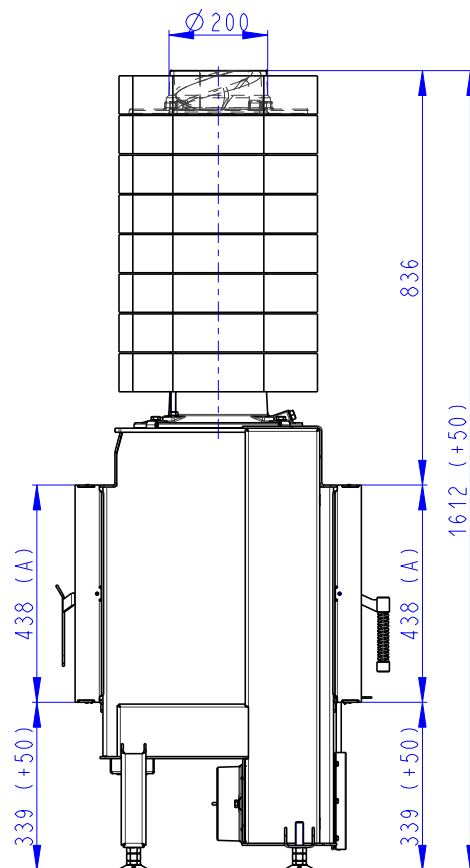

Rozměry v mm
 Maße in mm
 Dimensions in mm

Dynamic B 3g 66.44.01
 + D3 KPL 180

235 kg

(A) Zastavbovy rozmer / Baumaße / In-built dimension
 (C) Centralni privod vzduchu / Central air inlet / Zentralluftzufuhr

Rozmery v mm
 Maße in mm
 Dimensions in mm

Dynamic B 3g 66.44.01
 + D3 PR 200

228 kg

(A) Zastavbovy rozmer / Baumaße / In-built dimension
 (C) Centralni privod vzduchu / Central air inlet / Zentralluftzufuhr

Rozmery v mm
 Maße in mm
 Dimensions in mm

Dynamic B 3g 66.44.01
 + D3 PR 200 + AKKUM KV 08B
 535 kg

(A) Zastavbovy rozmer / Baumaße / In-built dimension
 (C) Centralni privod vzduchu / Central air inlet / Zentralluftzufuhr

Rozmery v mm
Maße in mm
Dimensions in mm

Dynamic B 3g 66.44.01
+ D3 VY01

260 kg

(A) Zastavbovy rozmer / Baumaße / In-built dimension
(C) Centralni privod vzduchu / Central air inlet / Zentralluftzufuhr

Rozměry v mm
 Maße in mm
 Dimensions in mm