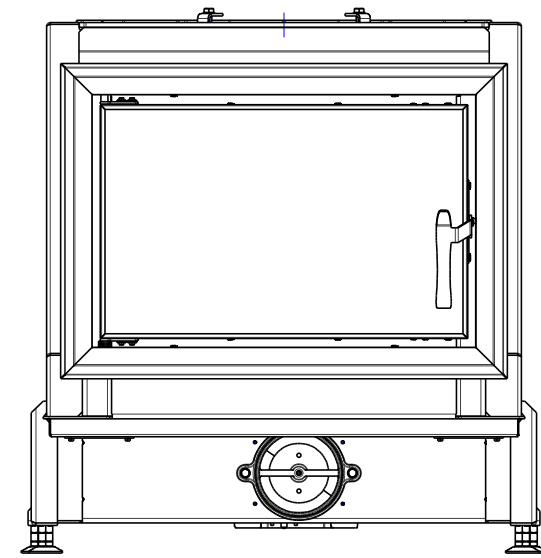

Rozmery v mm
Maße in mm
Dimensions in mm

Dynamic B 3g 66.44.01
+ D3 VY01

260 kg

(A) Zastavbovy rozmer / Baumaße / In-built dimension
(C) Centralni privod vzduchu / Central air inlet / Zentralluftzufuhr

Rozměry v mm
 Maße in mm
 Dimensions in mm

Dynamic B 3g 66.44.01
 + 2 x D3H RAM 04

(A) Zastavbovy rozmer / Baumaße / In-built dimension
 (C) Centralni privod vzduchu / Central air inlet / Zentralluftzufuhr

Rozměry v mm
 Maße in mm
 Dimensions in mm