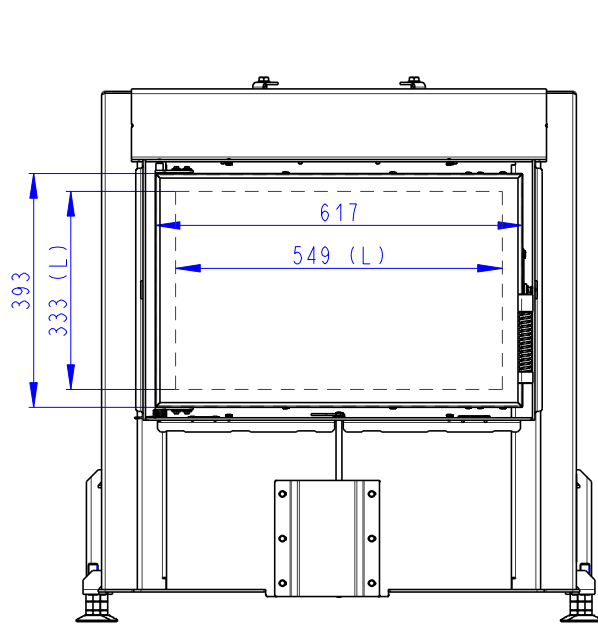

Rozměry v mm
 Maße in mm
 Dimensions in mm

Dynamic B 3g 66.44.01

220 kg

- (A) Zastavbovy rozmer / Baumaße / In-built dimension
- (C) Centralni privod vzduchu / Central air inlet / Zentralluftzufuhr
- (L) Volna plocha proskleni / Free glass area / Freie Glassichtfläche

Rozměry v mm
 Maße in mm
 Dimensions in mm

Dynamic B 3g 66.44.01
 + D3 KPL 180

235 kg

(A) Zastavbovy rozmer / Baumaße / In-built dimension
 (C) Centralni privod vzduchu / Central air inlet / Zentralluftzufuhr

Rozmery v mm
 Maße in mm
 Dimensions in mm

Dynamic B 3g 66.44.01
 + D3 PR 200

228 kg

(A) Zastavbovy rozmer / Baumaße / In-built dimension
 (C) Centralni privod vzduchu / Central air inlet / Zentralluftzufuhr

Rozmery v mm
 Maße in mm
 Dimensions in mm

Dynamic B 3g 66.44.01
 + D3 PR 200 + AKKUM KV 08B
 535 kg

(A) Zastavbovy rozmer / Baumaße / In-built dimension
 (C) Centralni privod vzduchu / Central air inlet / Zentralluftzufuhr