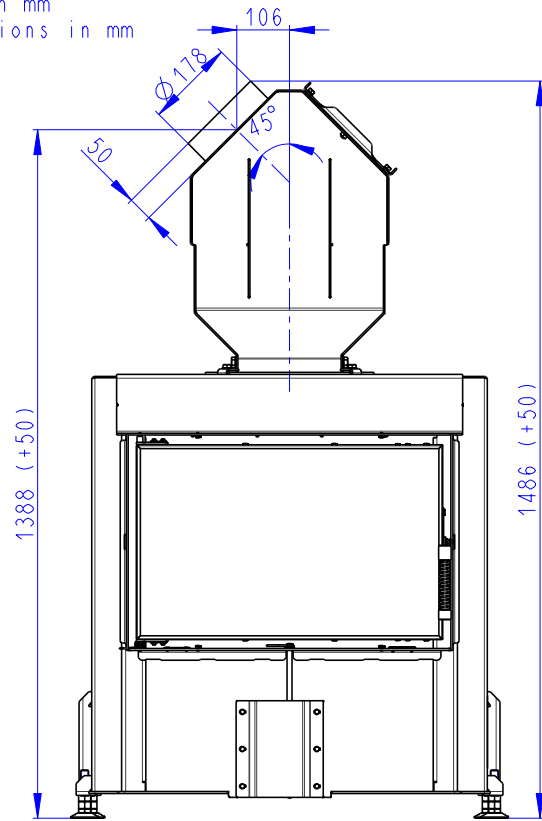

Rozmery v mm
 Maße in mm
 Dimensions in mm

Dynamic B 3g 66.44.01
 + D3 PR 200

228 kg

(A) Zastavbovy rozmer / Baumaße / In-built dimension
 (C) Centralni privod vzduchu / Central air inlet / Zentralluftzufuhr

Rozmery v mm
 Maße in mm
 Dimensions in mm

Dynamic B 3g 66.44.01
 + D3 PR 200 + AKKUM KV 08B
 535 kg

(A) Zastavbovy rozmer / Baumaße / In-built dimension
 (C) Centralni privod vzduchu / Central air inlet / Zentralluftzufuhr

Rozmery v mm
Maße in mm
Dimensions in mm

Dynamic B 3g 66.44.01
+ D3 VY01

260 kg

(A) Zastavbovy rozmer / Baumaße / In-built dimension
(C) Centralni privod vzduchu / Central air inlet / Zentralluftzufuhr

Rozměry v mm
 Maße in mm
 Dimensions in mm

Dynamic B 3g 66.44.01
 + 2 x D3H RAM 04

(A) Zastavbovy rozmer / Baumaße / In-built dimension
 (C) Centralni privod vzduchu / Central air inlet / Zentralluftzufuhr

Rozměry v mm
 Maße in mm
 Dimensions in mm