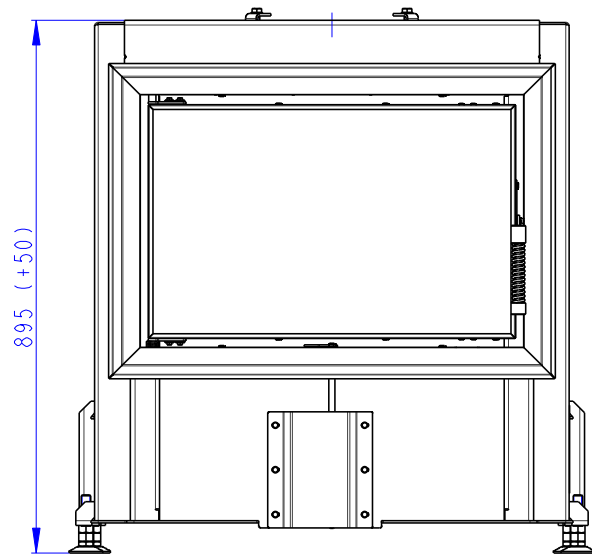

Rozmery v mm
Maße in mm
Dimensions in mm

Dynamic B 3g 66.44.01
+ D3 VY01

260 kg

(A) Zastavbovy rozmer / Baumaße / In-built dimension
(C) Centralni privod vzduchu / Central air inlet / Zentralluftzufuhr

Rozměry v mm
 Maße in mm
 Dimensions in mm

Dynamic B 3g 66.44.01
 + 2 x D3H RAM 04

(A) Zastavbovy rozmer / Baumaße / In-built dimension
 (C) Centralni privod vzduchu / Central air inlet / Zentralluftzufuhr

Rozměry v mm
 Maße in mm
 Dimensions in mm