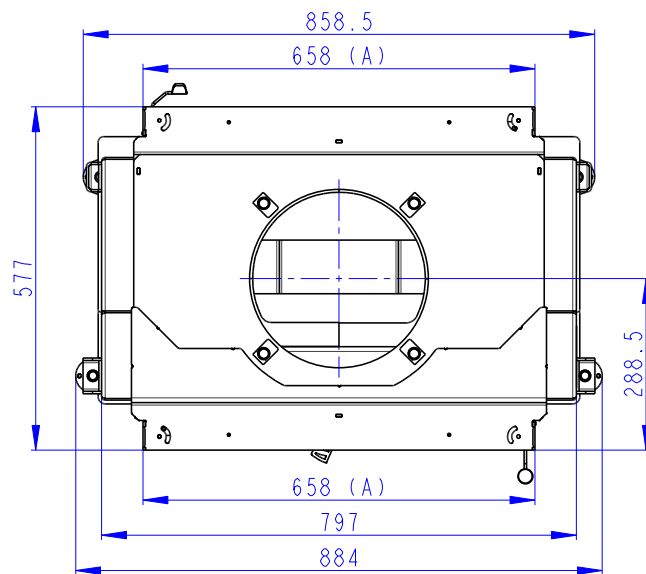

Rozměry v mm
 Maße in mm
 Dimensions in mm

Dynamic B 3g 66.44.01

220 kg

- (A) Zastavbovy rozmer / Baumaße / In-built dimension
- (C) Centralni privod vzduchu / Central air inlet / Zentralluftzufuhr
- (L) Volna plocha proskleni / Free glass area / Freie Glassichtfläche

Rozměry v mm
 Maße in mm
 Dimensions in mm

Dynamic B 3g 66.44.01
 + D3 KPL 180

235 kg

(A) Zastavbovy rozmer / Baumaße / In-built dimension
 (C) Centralni privod vzduchu / Central air inlet / Zentralluftzufuhr

Rozmery v mm
 Maße in mm
 Dimensions in mm

Dynamic B 3g 66.44.01
 + D3 PR 200

228 kg

(A) Zastavbovy rozmer / Baumaße / In-built dimension
 (C) Centralni privod vzduchu / Central air inlet / Zentralluftzufuhr

Rozmery v mm
 Maße in mm
 Dimensions in mm

Dynamic B 3g 66.44.01
 + D3 PR 200 + AKKUM KV 08B
 535 kg

(A) Zastavbovy rozmer / Baumaße / In-built dimension
 (C) Centralni privod vzduchu / Central air inlet / Zentralluftzufuhr