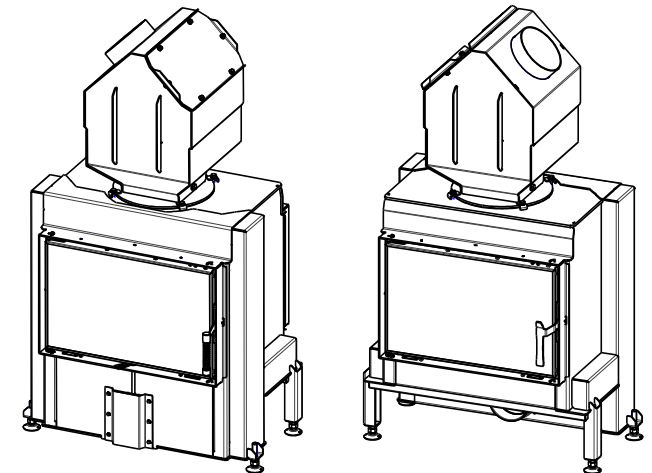

Rozmery v mm
 Maße in mm
 Dimensions in mm

Dynamic B 3g 66.44.01
 + D3 PR 200 + AKKUM KV 08B
 535 kg

(A) Zastavbovy rozmer / Baumaße / In-built dimension
 (C) Centralni privod vzduchu / Central air inlet / Zentralluftzufuhr

Rozmery v mm
Maße in mm
Dimensions in mm

Dynamic B 3g 66.44.01
+ D3 VY01

260 kg

(A) Zastavbovy rozmer / Baumaße / In-built dimension
(C) Centralni privod vzduchu / Central air inlet / Zentralluftzufuhr

Rozměry v mm
 Maße in mm
 Dimensions in mm