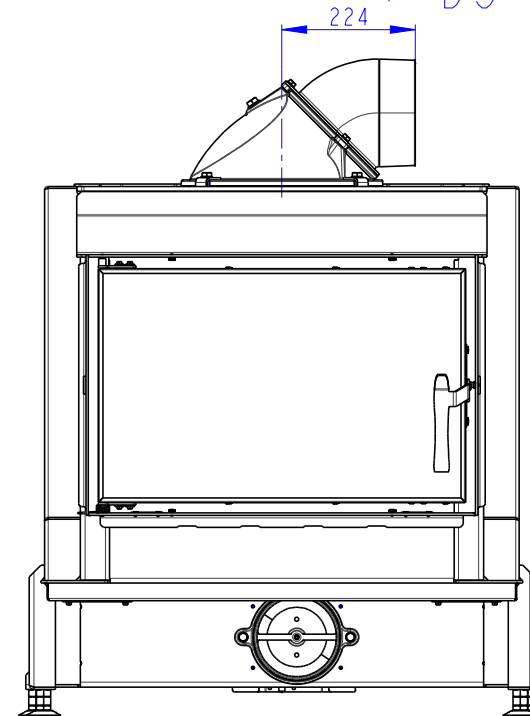

Rozměry v mm
 Maße in mm
 Dimensions in mm

Dynamic B 3g 66.44.01

220 kg

- (A) Zastavbovy rozmer / Baumaße / In-built dimension
- (C) Centralni privod vzduchu / Central air inlet / Zentralluftzufuhr
- (L) Volna plocha proskleni / Free glass area / Freie Glassichtfläche

Rozměry v mm
 Maße in mm
 Dimensions in mm

Dynamic B 3g 66.44.01
 + D3 KPL 180

235 kg

(A) Zastavbovy rozmer / Baumaße / In-built dimension
 (C) Centralni privod vzduchu / Central air inlet / Zentralluftzufuhr

Rozmery v mm
 Maße in mm
 Dimensions in mm

Dynamic B 3g 66.44.01
 + D3 PR 200

228 kg

(A) Zastavbovy rozmer / Baumaße / In-built dimension
 (C) Centralni privod vzduchu / Central air inlet / Zentralluftzufuhr

Rozmery v mm
 Maße in mm
 Dimensions in mm

Dynamic B 3g 66.44.01
 + D3 PR 200 + AKKUM KV 08B
 535 kg

(A) Zastavbovy rozmer / Baumaße / In-built dimension
 (C) Centralni privod vzduchu / Central air inlet / Zentralluftzufuhr