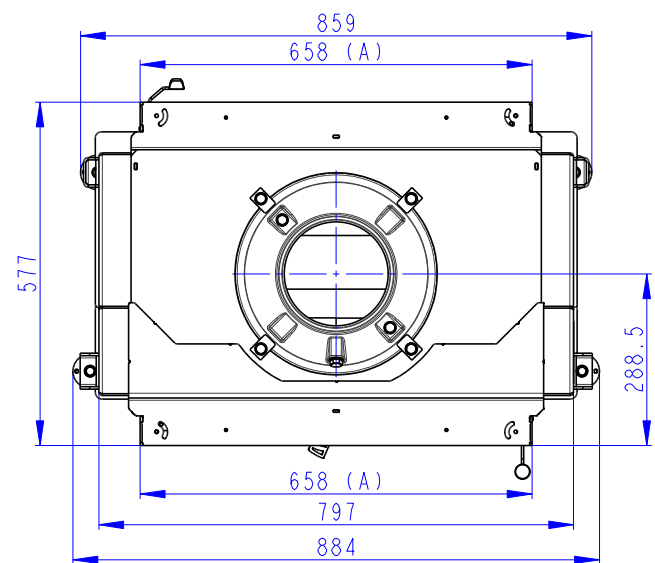

Rozměry v mm
 Maße in mm
 Dimensions in mm

Dynamic B 3g 66.44.01
 + D3 KPL 180

235 kg

(A) Zastavbovy rozmer / Baumaße / In-built dimension
 (C) Centralni privod vzduchu / Central air inlet / Zentralluftzufuhr

Rozmery v mm
 Maße in mm
 Dimensions in mm

Dynamic B 3g 66.44.01
 + D3 PR 200

228 kg

(A) Zastavbovy rozmer / Baumaße / In-built dimension
 (C) Centralni privod vzduchu / Central air inlet / Zentralluftzufuhr

Rozmery v mm
 Maße in mm
 Dimensions in mm

Dynamic B 3g 66.44.01
 + D3 PR 200 + AKKUM KV 08B
 535 kg

(A) Zastavbovy rozmer / Baumaße / In-built dimension
 (C) Centralni privod vzduchu / Central air inlet / Zentralluftzufuhr

Rozmery v mm
Maße in mm
Dimensions in mm

Dynamic B 3g 66.44.01
+ D3 VY01

260 kg

(A) Zastavbovy rozmer / Baumaße / In-built dimension
(C) Centralni privod vzduchu / Central air inlet / Zentralluftzufuhr

Rozměry v mm
 Maße in mm
 Dimensions in mm