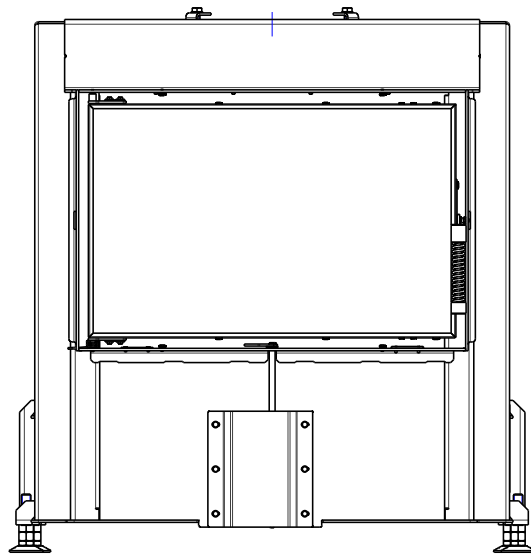

Rozměry v mm
Maße in mm
Dimensions in mm

Dynamic B 3g 66.44.01
+ DB3H RAM01

(A) Zastavbovy rozmer / Baumaße / In-built dimension
(C) Centralni privod vzduchu / Central air inlet / Zentralluftzufuhr