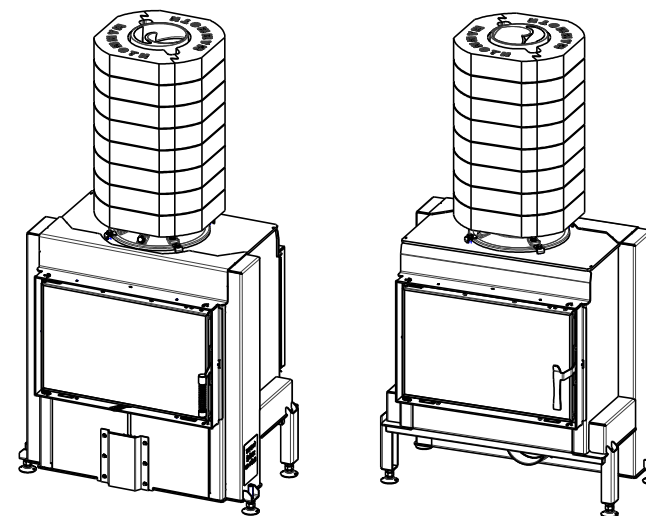

Rozmery v mm
 Maße in mm
 Dimensions in mm

Dynamic B 3g 66.44.01
 + D3 PR 200

228 kg

(A) Zastavbovy rozmer / Baumaße / In-built dimension
 (C) Centralni privod vzduchu / Central air inlet / Zentralluftzufuhr

Rozmery v mm
 Maße in mm
 Dimensions in mm

Dynamic B 3g 66.44.01
 + D3 PR 200 + AKKUM KV 08B
 535 kg

(A) Zastavbovy rozmer / Baumaße / In-built dimension
 (C) Centralni privod vzduchu / Central air inlet / Zentralluftzufuhr

Rozmery v mm
Maße in mm
Dimensions in mm

Dynamic B 3g 66.44.01
+ D3 VY01

260 kg

(A) Zastavbovy rozmer / Baumaße / In-built dimension
(C) Centralni privod vzduchu / Central air inlet / Zentralluftzufuhr

Rozměry v mm
 Maße in mm
 Dimensions in mm