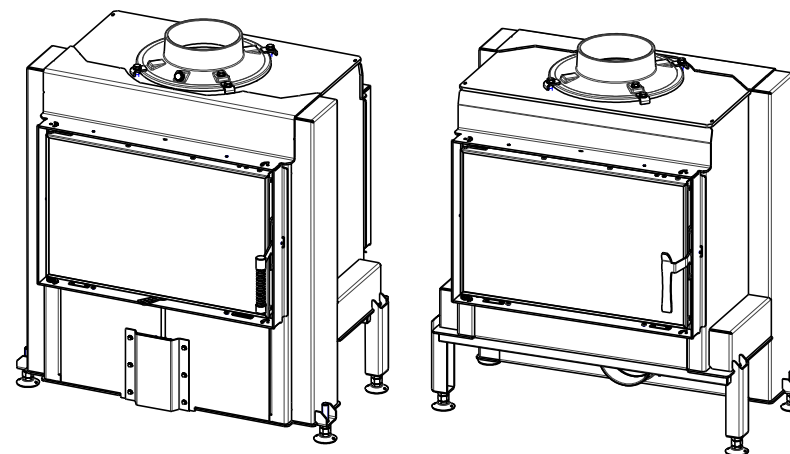

Rozměry v mm
 Maße in mm
 Dimensions in mm

Dynamic B 3g 66.44.01
 + D3 KPL 180

235 kg

(A) Zastavbovy rozmer / Baumaße / In-built dimension
 (C) Centralni privod vzduchu / Central air inlet / Zentralluftzufuhr

Rozmery v mm
 Maße in mm
 Dimensions in mm

Dynamic B 3g 66.44.01
 + D3 PR 200

228 kg

(A) Zastavbovy rozmer / Baumaße / In-built dimension
 (C) Centralni privod vzduchu / Central air inlet / Zentralluftzufuhr

Rozmery v mm
 Maße in mm
 Dimensions in mm

Dynamic B 3g 66.44.01
 + D3 PR 200 + AKKUM KV 08B
 535 kg

(A) Zastavbovy rozmer / Baumaße / In-built dimension
 (C) Centralni privod vzduchu / Central air inlet / Zentralluftzufuhr