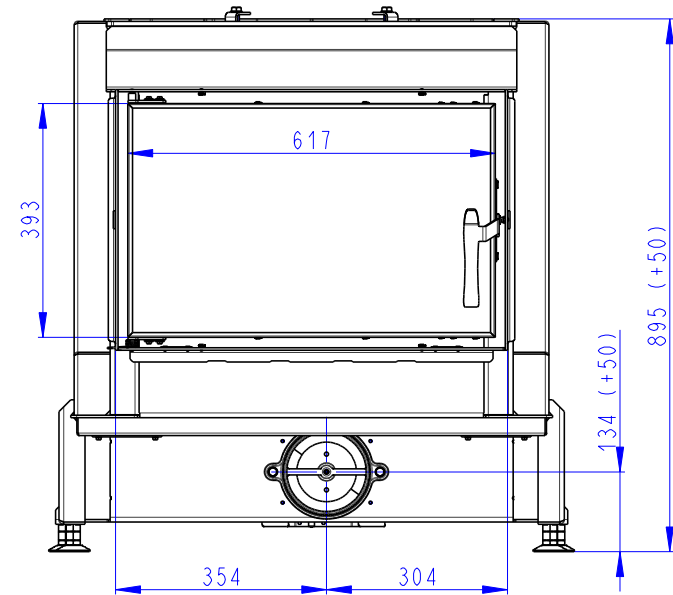

Rozměry v mm
 Maße in mm
 Dimensions in mm

Dynamic B 3g 66.44.01

220 kg

- (A) Zastavbovy rozmer / Baumaße / In-built dimension
- (C) Centralni privod vzduchu / Central air inlet / Zentralluftzufuhr
- (L) Volna plocha proskleni / Free glass area / Freie Glassichtfläche

Rozměry v mm
 Maße in mm
 Dimensions in mm

Dynamic B 3g 66.44.01
 + D3 KPL 180

235 kg

(A) Zastavbovy rozmer / Baumaße / In-built dimension
 (C) Centralni privod vzduchu / Central air inlet / Zentralluftzufuhr

Rozmery v mm
 Maße in mm
 Dimensions in mm

Dynamic B 3g 66.44.01
 + D3 PR 200

228 kg

(A) Zastavbovy rozmer / Baumaße / In-built dimension
 (C) Centralni privod vzduchu / Central air inlet / Zentralluftzufuhr

Rozmery v mm
 Maße in mm
 Dimensions in mm

Dynamic B 3g 66.44.01
 + D3 PR 200 + AKKUM KV 08B
 535 kg

(A) Zastavbovy rozmer / Baumaße / In-built dimension
 (C) Centralni privod vzduchu / Central air inlet / Zentralluftzufuhr