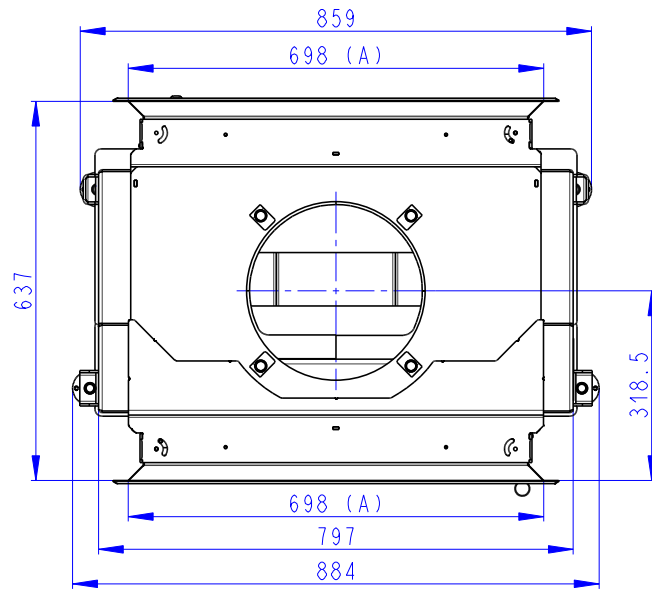

Rozmery v mm
 Maße in mm
 Dimensions in mm

Dynamic B 3g 66.44.01
 + D3 PR 200 + AKKUM KV 08B
 535 kg

(A) Zastavbovy rozmer / Baumaße / In-built dimension
 (C) Centralni privod vzduchu / Central air inlet / Zentralluftzufuhr

Rozmery v mm
Maße in mm
Dimensions in mm

Dynamic B 3g 66.44.01
+ D3 VY01

260 kg

(A) Zastavbovy rozmer / Baumaße / In-built dimension
(C) Centralni privod vzduchu / Central air inlet / Zentralluftzufuhr

Rozměry v mm
 Maße in mm
 Dimensions in mm

Dynamic B 3g 66.44.01
 + 2 x D3H RAM 04

(A) Zastavbovy rozmer / Baumaße / In-built dimension
 (C) Centralni privod vzduchu / Central air inlet / Zentralluftzufuhr

Rozměry v mm
 Maße in mm
 Dimensions in mm

Dynamic B 3g 66.44.01
 + 2 x D3H RAM 06

(A) Zastavbovy rozmer / Baumaße / In-built dimension
 (C) Centralni privod vzduchu / Central air inlet / Zentralluftzufuhr

Rozměry v mm
Maße in mm
Dimensions in mm