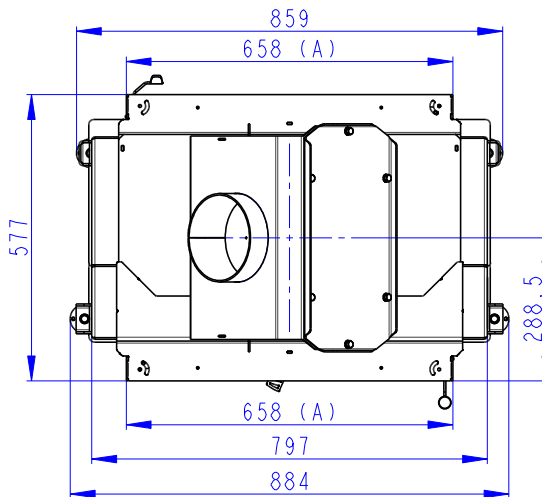

Rozmery v mm
 Maße in mm
 Dimensions in mm

Dynamic B 3g 66.44.01
 + D3 PR 200

228 kg

(A) Zastavbovy rozmer / Baumaße / In-built dimension
 (C) Centralni privod vzduchu / Central air inlet / Zentralluftzufuhr

Rozmery v mm
 Maße in mm
 Dimensions in mm

Dynamic B 3g 66.44.01
 + D3 PR 200 + AKKUM KV 08B
 535 kg

(A) Zastavbovy rozmer / Baumaße / In-built dimension
 (C) Centralni privod vzduchu / Central air inlet / Zentralluftzufuhr

Rozmery v mm
Maße in mm
Dimensions in mm

Dynamic B 3g 66.44.01
+ D3 VY01

260 kg

(A) Zastavbovy rozmer / Baumaße / In-built dimension
(C) Centralni privod vzduchu / Central air inlet / Zentralluftzufuhr

Rozměry v mm
 Maße in mm
 Dimensions in mm

Dynamic B 3g 66.44.01
 + 2 x D3H RAM 04

(A) Zastavbovy rozmer / Baumaße / In-built dimension
 (C) Centralni privod vzduchu / Central air inlet / Zentralluftzufuhr

Rozměry v mm
 Maße in mm
 Dimensions in mm