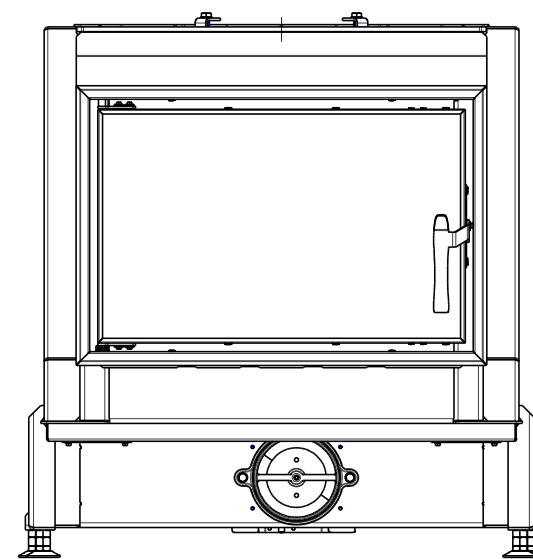

Rozměry v mm
Maße in mm
Dimensions in mm

Dynamic B 3g 66.44.01
+ 2 x D3H RAM 06

(A) Zastavbovy rozmer / Baumaße / In-built dimension
(C) Centralni privod vzduchu / Central air inlet / Zentralluftzufuhr