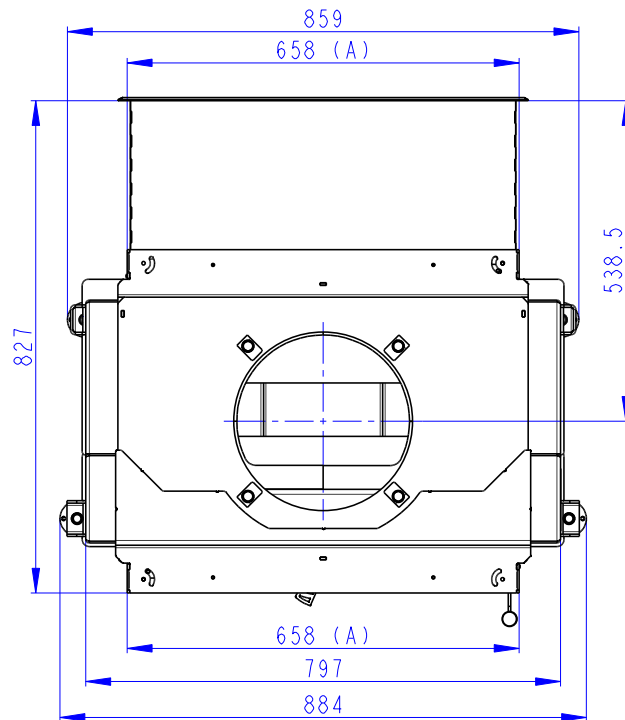

Rozměry v mm
Maße in mm
Dimensions in mm

Dynamic B 3g 66.44.01
+ DB3H RAM01

(A) Zastavbovy rozmer / Baumaße / In-built dimension
(C) Centralni privod vzduchu / Central air inlet / Zentralluftzufuhr