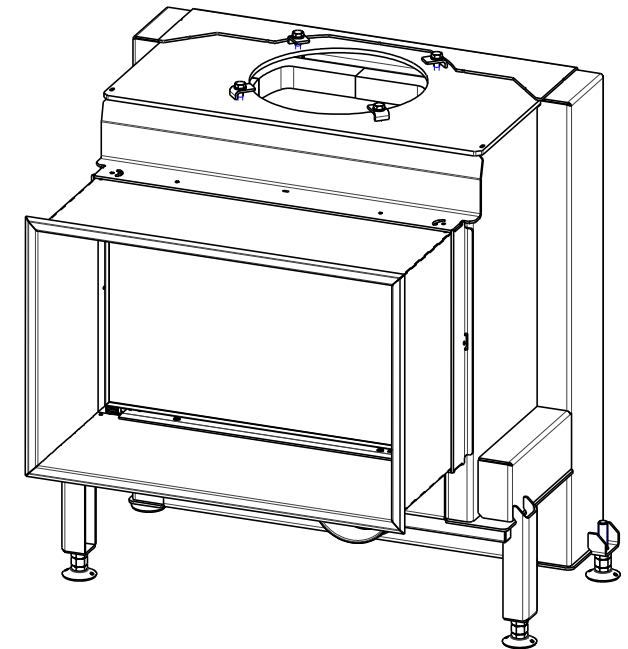

Rozměry v mm
Maße in mm
Dimensions in mm

Dynamic B 3g 66.44.01
+ DB3H RAM01

(A) Zastavbovy rozmer / Baumaße / In-built dimension
(C) Centralni privod vzduchu / Central air inlet / Zentralluftzufuhr