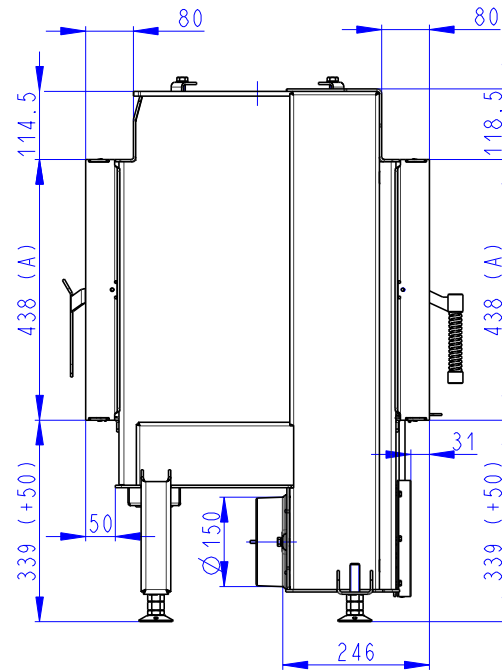

Rozměry v mm
 Maße in mm
 Dimensions in mm

Dynamic B 3g 66.44.01

220 kg

- (A) Zastavbovy rozmer / Baumaße / In-built dimension
- (C) Centralni privod vzduchu / Central air inlet / Zentralluftzufuhr
- (L) Volna plocha proskleni / Free glass area / Freie Glassichtfläche

Rozměry v mm
 Maße in mm
 Dimensions in mm

Dynamic B 3g 66.44.01
 + D3 KPL 180

235 kg

(A) Zastavbovy rozmer / Baumaße / In-built dimension
 (C) Centralni privod vzduchu / Central air inlet / Zentralluftzufuhr

Rozmery v mm
 Maße in mm
 Dimensions in mm

Dynamic B 3g 66.44.01
 + D3 PR 200

228 kg

(A) Zastavbovy rozmer / Baumaße / In-built dimension
 (C) Centralni privod vzduchu / Central air inlet / Zentralluftzufuhr

Rozmery v mm
 Maße in mm
 Dimensions in mm

Dynamic B 3g 66.44.01
 + D3 PR 200 + AKKUM KV 08B
 535 kg

(A) Zastavbovy rozmer / Baumaße / In-built dimension
 (C) Centralni privod vzduchu / Central air inlet / Zentralluftzufuhr