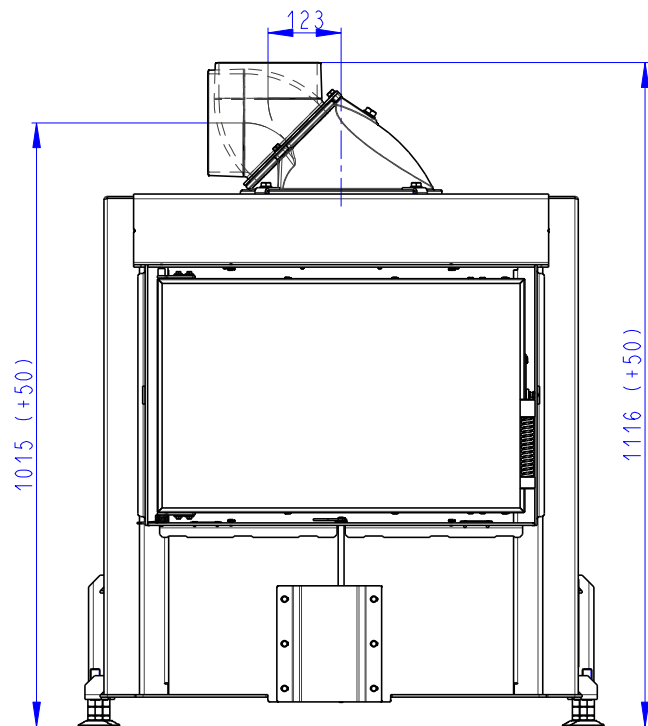

Rozměry v mm
 Maße in mm
 Dimensions in mm

Dynamic B 3g 66.44.01

220 kg

- (A) Zastavbovy rozmer / Baumaße / In-built dimension
- (C) Centralni privod vzduchu / Central air inlet / Zentralluftzufuhr
- (L) Volna plocha proskleni / Free glass area / Freie Glassichtfläche

Rozměry v mm
 Maße in mm
 Dimensions in mm

Dynamic B 3g 66.44.01
 + D3 KPL 180

235 kg

(A) Zastavbovy rozmer / Baumaße / In-built dimension
 (C) Centralni privod vzduchu / Central air inlet / Zentralluftzufuhr

Rozmery v mm
 Maße in mm
 Dimensions in mm

Dynamic B 3g 66.44.01
 + D3 PR 200

228 kg

(A) Zastavbovy rozmer / Baumaße / In-built dimension
 (C) Centralni privod vzduchu / Central air inlet / Zentralluftzufuhr

Rozmery v mm
 Maße in mm
 Dimensions in mm

Dynamic B 3g 66.44.01
 + D3 PR 200 + AKKUM KV 08B
 535 kg

(A) Zastavbovy rozmer / Baumaße / In-built dimension
 (C) Centralni privod vzduchu / Central air inlet / Zentralluftzufuhr