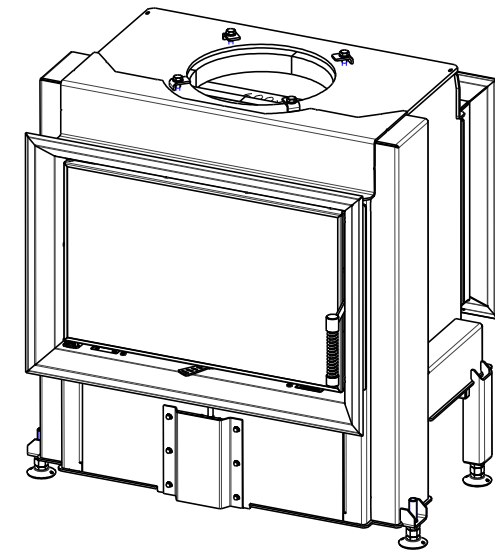

Rozmery v mm
Maße in mm
Dimensions in mm

Dynamic B 3g 66.44.01
+ D3 VY01

260 kg

(A) Zastavbovy rozmer / Baumaße / In-built dimension
(C) Centralni privod vzduchu / Central air inlet / Zentralluftzufuhr

Rozměry v mm
 Maße in mm
 Dimensions in mm

Dynamic B 3g 66.44.01
 + 2 x D3H RAM 04

(A) Zastavbovy rozmer / Baumaße / In-built dimension
 (C) Centralni privod vzduchu / Central air inlet / Zentralluftzufuhr

Rozměry v mm
 Maße in mm
 Dimensions in mm