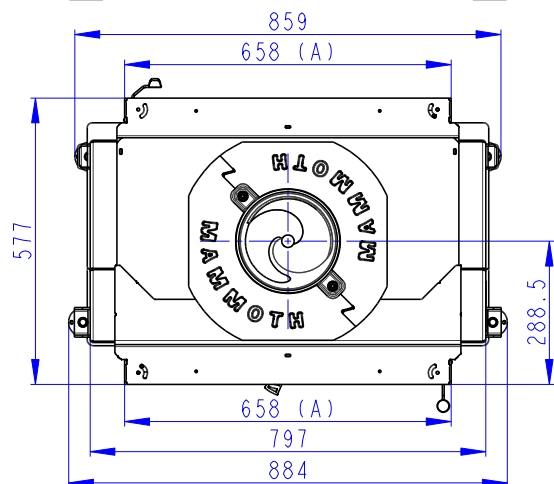

Rozměry v mm
 Maße in mm
 Dimensions in mm

Dynamic B 3g 66.44.01
 + D3 KPL 180

235 kg

(A) Zastavbovy rozmer / Baumaße / In-built dimension
 (C) Centralni privod vzduchu / Central air inlet / Zentralluftzufuhr

Rozmery v mm
 Maße in mm
 Dimensions in mm

Dynamic B 3g 66.44.01
 + D3 PR 200

228 kg

(A) Zastavbovy rozmer / Baumaße / In-built dimension
 (C) Centralni privod vzduchu / Central air inlet / Zentralluftzufuhr

Rozmery v mm
 Maße in mm
 Dimensions in mm

Dynamic B 3g 66.44.01
 + D3 PR 200 + AKKUM KV 08B
 535 kg

(A) Zastavbovy rozmer / Baumaße / In-built dimension
 (C) Centralni privod vzduchu / Central air inlet / Zentralluftzufuhr

Rozmery v mm
Maße in mm
Dimensions in mm

Dynamic B 3g 66.44.01
+ D3 VY01

260 kg

(A) Zastavbovy rozmer / Baumaße / In-built dimension
(C) Centralni privod vzduchu / Central air inlet / Zentralluftzufuhr

Rozměry v mm
 Maße in mm
 Dimensions in mm