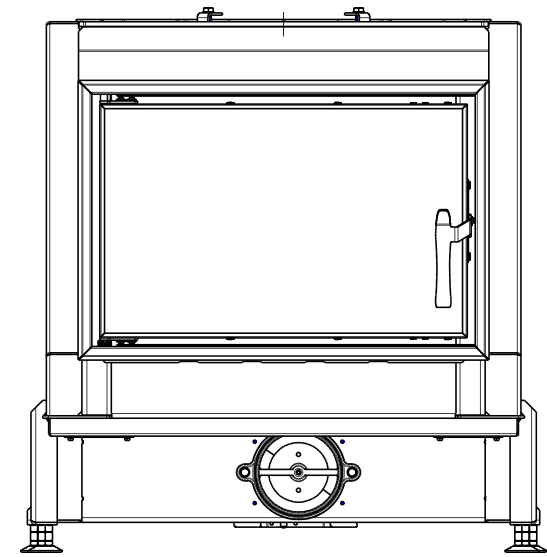

Rozměry v mm
Maße in mm
Dimensions in mm

Dynamic B 3g 66.44.01
+ DB3H RAM01

(A) Zastavbovy rozmer / Baumaße / In-built dimension
(C) Centralni privod vzduchu / Central air inlet / Zentralluftzufuhr