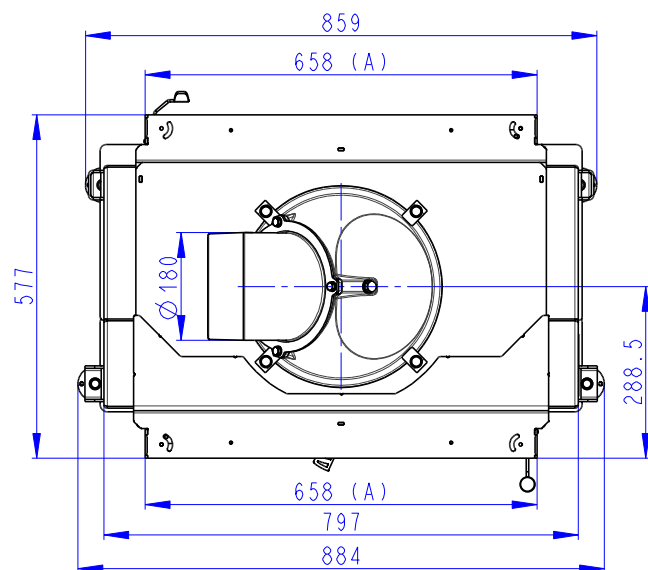

Rozměry v mm
 Maße in mm
 Dimensions in mm

Dynamic B 3g 66.44.01

220 kg

- (A) Zastavbovy rozmer / Baumaße / In-built dimension
- (C) Centralni privod vzduchu / Central air inlet / Zentralluftzufuhr
- (L) Volna plocha proskleni / Free glass area / Freie Glassichtfläche

Rozměry v mm
 Maße in mm
 Dimensions in mm

Dynamic B 3g 66.44.01
 + D3 KPL 180

235 kg

(A) Zastavbovy rozmer / Baumaße / In-built dimension
 (C) Centralni privod vzduchu / Central air inlet / Zentralluftzufuhr

Rozmery v mm
 Maße in mm
 Dimensions in mm

Dynamic B 3g 66.44.01
 + D3 PR 200

228 kg

(A) Zastavbovy rozmer / Baumaße / In-built dimension
 (C) Centralni privod vzduchu / Central air inlet / Zentralluftzufuhr

Rozmery v mm
 Maße in mm
 Dimensions in mm

Dynamic B 3g 66.44.01
 + D3 PR 200 + AKKUM KV 08B
 535 kg

(A) Zastavbovy rozmer / Baumaße / In-built dimension
 (C) Centralni privod vzduchu / Central air inlet / Zentralluftzufuhr