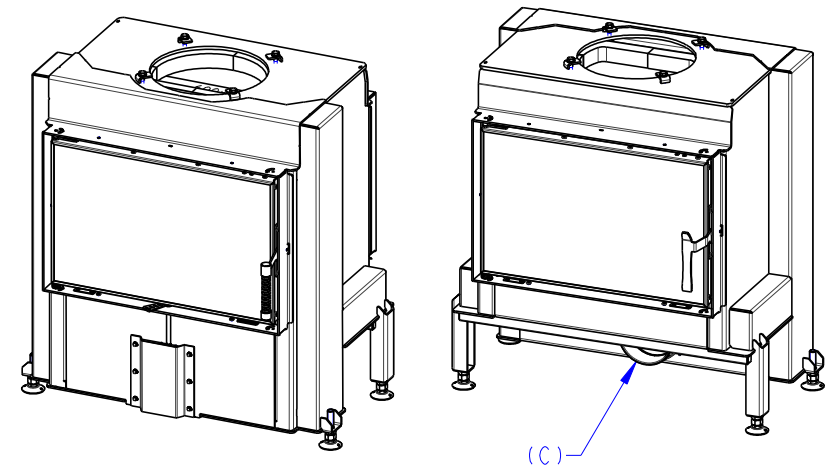

Rozměry v mm
 Maße in mm
 Dimensions in mm

Dynamic B 3g 66.44.01

220 kg

- (A) Zastavbovy rozmer / Baumaße / In-built dimension
- (C) Centralni privod vzduchu / Central air inlet / Zentralluftzufuhr
- (L) Volna plocha proskleni / Free glass area / Freie Glassichtfläche

Rozměry v mm
 Maße in mm
 Dimensions in mm

Dynamic B 3g 66.44.01
 + D3 KPL 180

235 kg

(A) Zastavbovy rozmer / Baumaße / In-built dimension
 (C) Centralni privod vzduchu / Central air inlet / Zentralluftzufuhr

Rozmery v mm
 Maße in mm
 Dimensions in mm

Dynamic B 3g 66.44.01
 + D3 PR 200

228 kg

(A) Zastavbovy rozmer / Baumaße / In-built dimension
 (C) Centralni privod vzduchu / Central air inlet / Zentralluftzufuhr

Rozmery v mm
 Maße in mm
 Dimensions in mm

Dynamic B 3g 66.44.01
 + D3 PR 200 + AKKUM KV 08B
 535 kg

(A) Zastavbovy rozmer / Baumaße / In-built dimension
 (C) Centralni privod vzduchu / Central air inlet / Zentralluftzufuhr