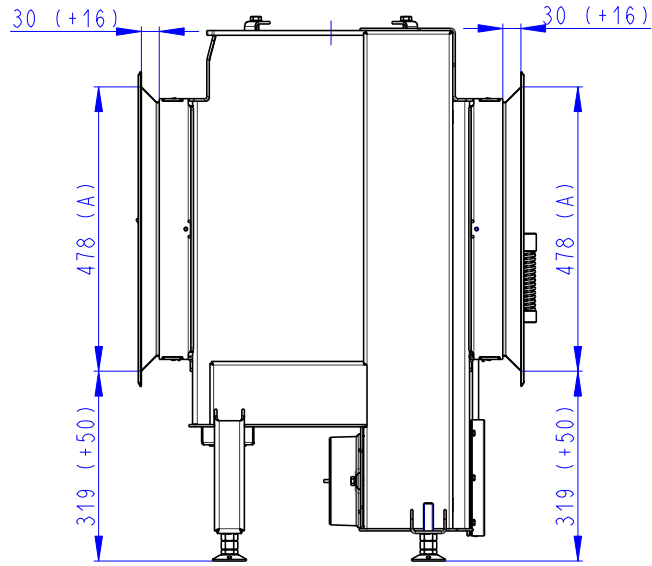

Rozmery v mm
 Maße in mm
 Dimensions in mm

Dynamic B 3g 66.44.01
 + D3 PR 200 + AKKUM KV 08B
 535 kg

(A) Zastavbovy rozmer / Baumaße / In-built dimension
 (C) Centralni privod vzduchu / Central air inlet / Zentralluftzufuhr

Rozmery v mm
Maße in mm
Dimensions in mm

Dynamic B 3g 66.44.01
+ D3 VY01

260 kg

(A) Zastavbovy rozmer / Baumaße / In-built dimension
(C) Centralni privod vzduchu / Central air inlet / Zentralluftzufuhr

Rozměry v mm
 Maße in mm
 Dimensions in mm

Dynamic B 3g 66.44.01
 + 2 x D3H RAM 04

(A) Zastavbovy rozmer / Baumaße / In-built dimension
 (C) Centralni privod vzduchu / Central air inlet / Zentralluftzufuhr

Rozměry v mm
 Maße in mm
 Dimensions in mm

Dynamic B 3g 66.44.01
 + 2 x D3H RAM 06

(A) Zastavbovy rozmer / Baumaße / In-built dimension
 (C) Centralni privod vzduchu / Central air inlet / Zentralluftzufuhr

Rozměry v mm
Maße in mm
Dimensions in mm