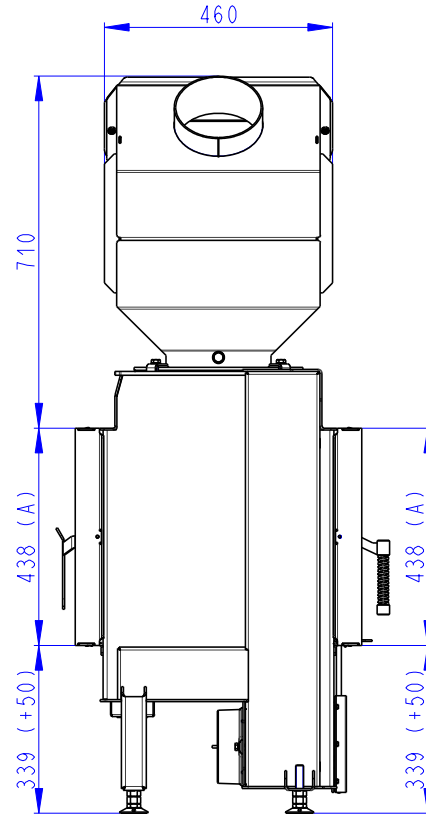

Rozmery v mm
 Maße in mm
 Dimensions in mm

Dynamic B 3g 66.44.01
 + D3 PR 200

228 kg

(A) Zastavbovy rozmer / Baumaße / In-built dimension
 (C) Centralni privod vzduchu / Central air inlet / Zentralluftzufuhr

Rozmery v mm
 Maße in mm
 Dimensions in mm

Dynamic B 3g 66.44.01
 + D3 PR 200 + AKKUM KV 08B
 535 kg

(A) Zastavbovy rozmer / Baumaße / In-built dimension
 (C) Centralni privod vzduchu / Central air inlet / Zentralluftzufuhr

Rozmery v mm
Maße in mm
Dimensions in mm

Dynamic B 3g 66.44.01
+ D3 VY01

260 kg

(A) Zastavbovy rozmer / Baumaße / In-built dimension
(C) Centralni privod vzduchu / Central air inlet / Zentralluftzufuhr

Rozměry v mm
 Maße in mm
 Dimensions in mm

Dynamic B 3g 66.44.01
 + 2 x D3H RAM 04

(A) Zastavbovy rozmer / Baumaße / In-built dimension
 (C) Centralni privod vzduchu / Central air inlet / Zentralluftzufuhr

Rozměry v mm
 Maße in mm
 Dimensions in mm