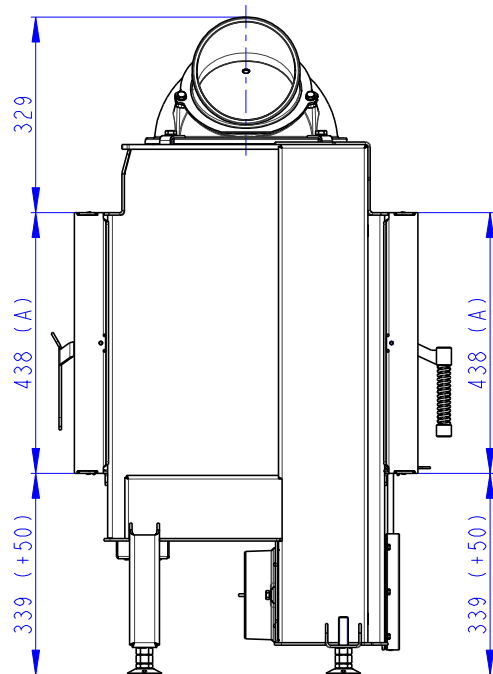

Rozměry v mm
 Maße in mm
 Dimensions in mm

Dynamic B 3g 66.44.01

220 kg

- (A) Zastavbovy rozmer / Baumaße / In-built dimension
- (C) Centralni privod vzduchu / Central air inlet / Zentralluftzufuhr
- (L) Volna plocha proskleni / Free glass area / Freie Glassichtfläche

Rozměry v mm
 Maße in mm
 Dimensions in mm

Dynamic B 3g 66.44.01
 + D3 KPL 180

235 kg

(A) Zastavbovy rozmer / Baumaße / In-built dimension
 (C) Centralni privod vzduchu / Central air inlet / Zentralluftzufuhr

Rozmery v mm
 Maße in mm
 Dimensions in mm

Dynamic B 3g 66.44.01
 + D3 PR 200

228 kg

(A) Zastavbovy rozmer / Baumaße / In-built dimension
 (C) Centralni privod vzduchu / Central air inlet / Zentralluftzufuhr

Rozmery v mm
 Maße in mm
 Dimensions in mm

Dynamic B 3g 66.44.01
 + D3 PR 200 + AKKUM KV 08B
 535 kg

(A) Zastavbovy rozmer / Baumaße / In-built dimension
 (C) Centralni privod vzduchu / Central air inlet / Zentralluftzufuhr