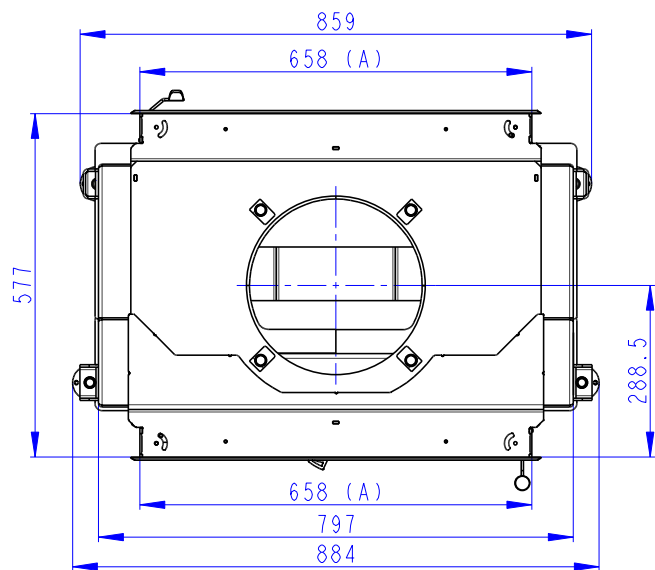

Rozmery v mm
 Maße in mm
 Dimensions in mm

Dynamic B 3g 66.44.01
 + D3 PR 200 + AKKUM KV 08B
 535 kg

(A) Zastavbovy rozmer / Baumaße / In-built dimension
 (C) Centralni privod vzduchu / Central air inlet / Zentralluftzufuhr

Rozmery v mm
Maße in mm
Dimensions in mm

Dynamic B 3g 66.44.01
+ D3 VY01

260 kg

(A) Zastavbovy rozmer / Baumaße / In-built dimension
(C) Centralni privod vzduchu / Central air inlet / Zentralluftzufuhr

Rozměry v mm
 Maße in mm
 Dimensions in mm

Dynamic B 3g 66.44.01
 + 2 x D3H RAM 04

(A) Zastavbovy rozmer / Baumaße / In-built dimension
 (C) Centralni privod vzduchu / Central air inlet / Zentralluftzufuhr

Rozměry v mm
 Maße in mm
 Dimensions in mm

Dynamic B 3g 66.44.01
 + 2 x D3H RAM 06

(A) Zastavbovy rozmer / Baumaße / In-built dimension
 (C) Centralni privod vzduchu / Central air inlet / Zentralluftzufuhr

Rozměry v mm
Maße in mm
Dimensions in mm