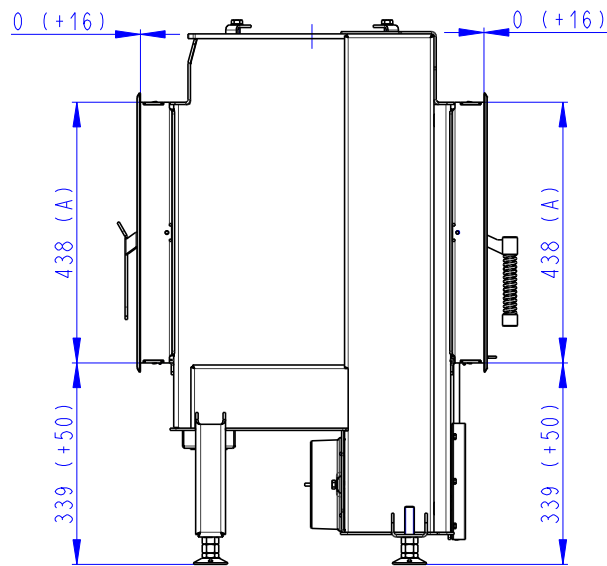

Rozmery v mm
 Maße in mm
 Dimensions in mm

Dynamic B 3g 66.44.01
 + D3 PR 200 + AKKUM KV 08B
 535 kg

(A) Zastavbovy rozmer / Baumaße / In-built dimension
 (C) Centralni privod vzduchu / Central air inlet / Zentralluftzufuhr

Rozmery v mm
Maße in mm
Dimensions in mm

Dynamic B 3g 66.44.01
+ D3 VY01

260 kg

(A) Zastavbovy rozmer / Baumaße / In-built dimension
(C) Centralni privod vzduchu / Central air inlet / Zentralluftzufuhr

Rozměry v mm
 Maße in mm
 Dimensions in mm

Dynamic B 3g 66.44.01
 + 2 x D3H RAM 04

(A) Zastavbovy rozmer / Baumaße / In-built dimension
 (C) Centralni privod vzduchu / Central air inlet / Zentralluftzufuhr

Rozměry v mm
 Maße in mm
 Dimensions in mm

Dynamic B 3g 66.44.01
 + 2 x D3H RAM 06

(A) Zastavbovy rozmer / Baumaße / In-built dimension
 (C) Centralni privod vzduchu / Central air inlet / Zentralluftzufuhr

Rozměry v mm
Maße in mm
Dimensions in mm