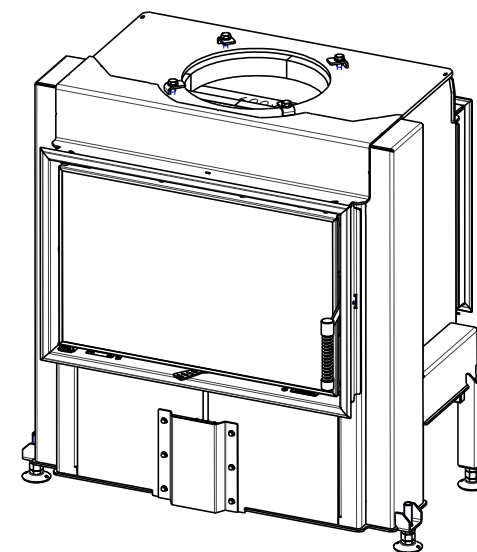

Rozměry v mm
Maße in mm
Dimensions in mm

Dynamic B 3g 66.44.01
+ 2 x D3H RAM 06

(A) Zastavbovy rozmer / Baumaße / In-built dimension
(C) Centralni privod vzduchu / Central air inlet / Zentralluftzufuhr