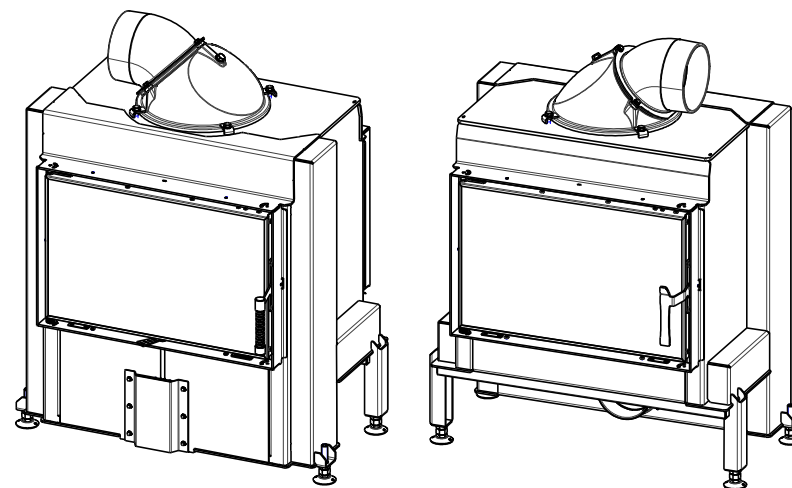

Rozměry v mm
 Maße in mm
 Dimensions in mm

Dynamic B 3g 66.44.01

220 kg

- (A) Zastavbovy rozmer / Baumaße / In-built dimension
- (C) Centralni privod vzduchu / Central air inlet / Zentralluftzufuhr
- (L) Volna plocha proskleni / Free glass area / Freie Glassichtfläche

Rozměry v mm
 Maße in mm
 Dimensions in mm

Dynamic B 3g 66.44.01
 + D3 KPL 180

235 kg

(A) Zastavbovy rozmer / Baumaße / In-built dimension
 (C) Centralni privod vzduchu / Central air inlet / Zentralluftzufuhr

Rozmery v mm
 Maße in mm
 Dimensions in mm

Dynamic B 3g 66.44.01
 + D3 PR 200

228 kg

(A) Zastavbovy rozmer / Baumaße / In-built dimension
 (C) Centralni privod vzduchu / Central air inlet / Zentralluftzufuhr