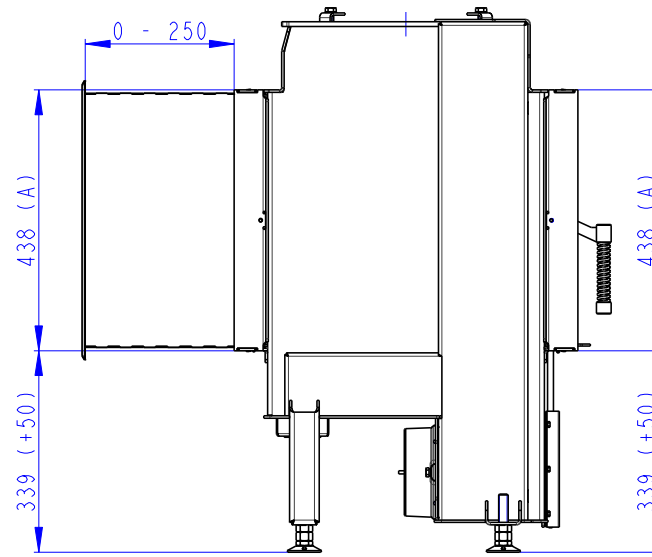

Rozměry v mm
Maße in mm
Dimensions in mm

Dynamic B 3g 66.44.01
+ DB3H RAM01

(A) Zastavbovy rozmer / Baumaße / In-built dimension
(C) Centralni privod vzduchu / Central air inlet / Zentralluftzufuhr