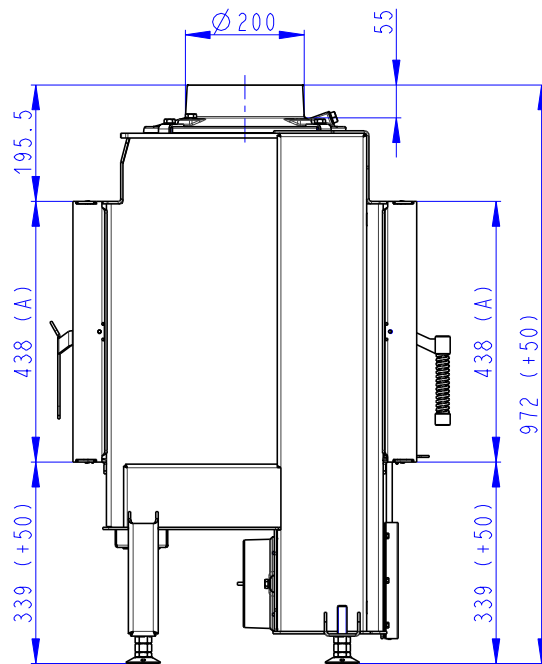

Rozměry v mm
 Maße in mm
 Dimensions in mm

Dynamic B 3g 66.44.01
 + D3 KPL 180

235 kg

(A) Zastavbovy rozmer / Baumaße / In-built dimension
 (C) Centralni privod vzduchu / Central air inlet / Zentralluftzufuhr

Rozmery v mm
 Maße in mm
 Dimensions in mm

Dynamic B 3g 66.44.01
 + D3 PR 200

228 kg

(A) Zastavbovy rozmer / Baumaße / In-built dimension
 (C) Centralni privod vzduchu / Central air inlet / Zentralluftzufuhr

Rozmery v mm
 Maße in mm
 Dimensions in mm

Dynamic B 3g 66.44.01
 + D3 PR 200 + AKKUM KV 08B
 535 kg

(A) Zastavbovy rozmer / Baumaße / In-built dimension
 (C) Centralni privod vzduchu / Central air inlet / Zentralluftzufuhr

Rozmery v mm
Maße in mm
Dimensions in mm

Dynamic B 3g 66.44.01
+ D3 VY01

260 kg

(A) Zastavbovy rozmer / Baumaße / In-built dimension
(C) Centralni privod vzduchu / Central air inlet / Zentralluftzufuhr

Rozměry v mm
 Maße in mm
 Dimensions in mm