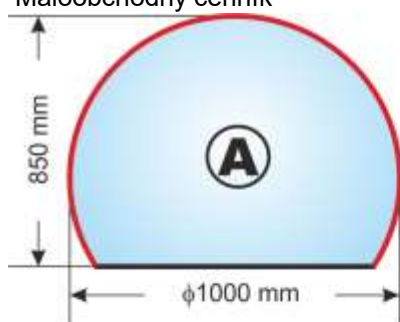

Maloobchodný cenník

ceny s DPH, platí od 1.5.2019

	A	B	C	D	E	F	G
6mm	89,01€	114,63€	85,35€	88,- €	69,73€	76,05€	101,35€
8mm	110,10€		104,88€			104,53€	126,18€
	H	J	K	L	M	N	O
6mm	90,90€	74,14€	75,-€	63,48€	65,34€	62,-€	86,23€
8mm		91,32€