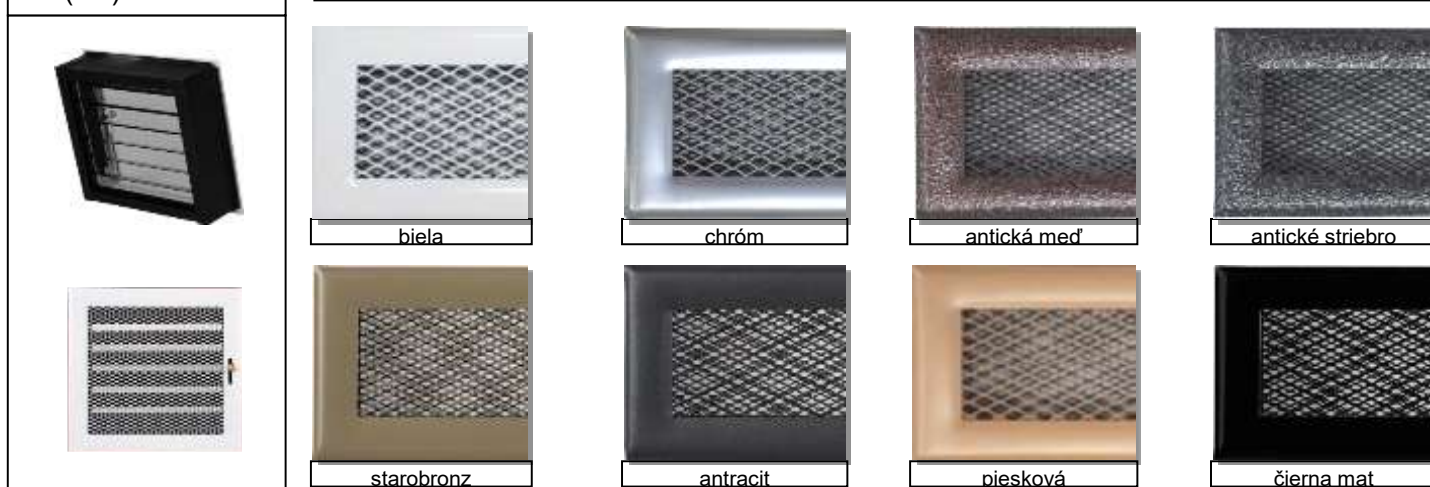

Maloobchodný cenník

ceny s DPH, platí od 1.5.2019

		názov tovaru	inštal.rozmer v mm	cena za 1ks	
	252	Mriežka C 1 biela	222 x 84	13,94 €	
	253	Mriežka C 1 farebná	222 x 84	15,93 €	
	254	Mriežka C 2 biela	180 x 180	17,59 €	
	255	Mriežka C 2 farebná	180 x 180	20,58 €	
	256	Mriežka Cz 2 biela	180 x 180	30,87 €	
	257	Mriežka Cz 2 farebná	180 x 180	31,87 €	
	258	Mriežka Cv 2 biela	180 x 180	26,22 €	
	259	Mriežka Cv 2 farebná	180 x 180	26,89 €	
	260	Mriežka C 4 biela	346 x 180	24,23 €	
	261	Mriežka C 4 farebná	346 x 180	26,22 €	
	262	Mriežka Cz 4 biela	346 x 180	38,84 €	
	263	Mriežka Cz 4 farebná	346 x 180	39,83 €	
	264	Mriežka Cv 4 biela	346 x 180	38,17 €	
	265	Mriežka Cv 4 farebná	346 x 180	39,17 €	
	291	Mriežka C 4D biela	350 x 350	57,00 €	
		266	Mriežka C 5 biela	476 x 180	27,55 €
		267	Mriežka C 5 farebná	476 x 180	29,54 €
	268	Mriežka C 6 biela	626 x 180	29,87 €	
	269	Mriežka C 6 farebná	626 x 180	33,19 €	
	296	Mriežka C 5 úzka biela	476 x 84	23,20 €	
	297	Mriežka C 5 úzka farebná	476 x 84	24,00 €	
	298	Mriežka C 6 úzka biela	626 x 84	25,00 €	
	299	Mriežka C 6 úzka farebná	626 x 84	26,00 €	

C2 (C4) so žalúziou

FAREBNÉ PREVEDENIA MRIEŽOK