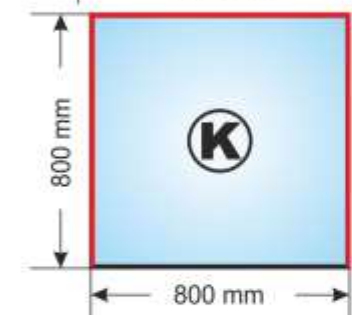

Maloobchodný cenník

ceny s DPH, platí od 1.5.2019

	A	B	C	D	E	F	G
6mm	89,01€	114,63€	85,35€	88,- €	69,73€	76,05€	101,35€
8mm	110,10€		104,88€			104,53€	126,18€
	H	J	K	L	M	N	O
6mm	90,90€	74,14€	75,-€	63,48€	65,34€	62,-€	86,23€
8mm		91,32€