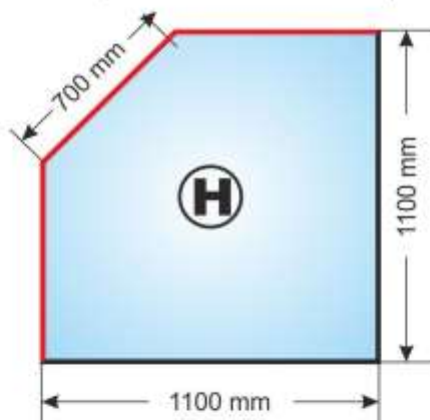

Maloobchodný cenník

ceny s DPH, platí od 1.5.2019

	A	B	C	D	E	F	G
6mm	89,01€	114,63€	85,35€	88,- €	69,73€	76,05€	101,35€
8mm	110,10€		104,88€			104,53€	126,18€
	H	J	K	L	M	N	O
6mm	90,90€	74,14€	75,-€	63,48€	65,34€	62,-€	86,23€
8mm		91,32€