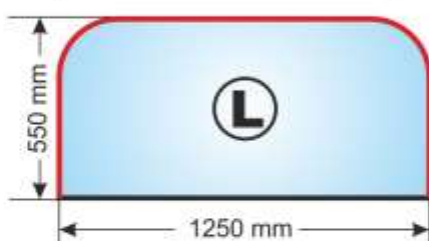

Maloobchodný cenník

ceny s DPH, platí od 1.5.2019

	A	B	C	D	E	F	G
6mm	89,01€	114,63€	85,35€	88,- €	69,73€	76,05€	101,35€
8mm	110,10€		104,88€			104,53€	126,18€
	H	J	K	L	M	N	O
6mm	90,90€	74,14€	75,-€	63,48€	65,34€	62,-€	86,23€
8mm		91,32€