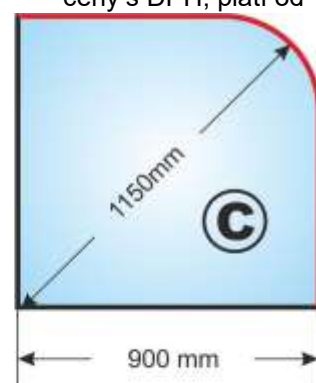

Maloobchodný cenník

ceny s DPH, platí od 1.5.2019

	A	B	C	D	E	F	G
6mm	89,01€	114,63€	85,35€	88,- €	69,73€	76,05€	101,35€
8mm	110,10€		104,88€			104,53€	126,18€
	H	J	K	L	M	N	O
6mm	90,90€	74,14€	75,-€	63,48€	65,34€	62,-€	86,23€
8mm		91,32€