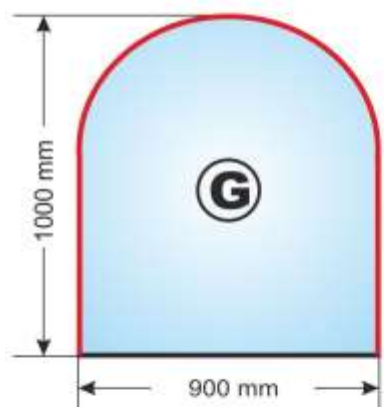

Maloobchodný cenník

ceny s DPH, platí od 1.5.2019

	A	B	C	D	E	F	G
6mm	89,01€	114,63€	85,35€	88,- €	69,73€	76,05€	101,35€
8mm	110,10€		104,88€			104,53€	126,18€
	H	J	K	L	M	N	O
6mm	90,90€	74,14€	75,-€	63,48€	65,34€	62,-€	86,23€
8mm		91,32€