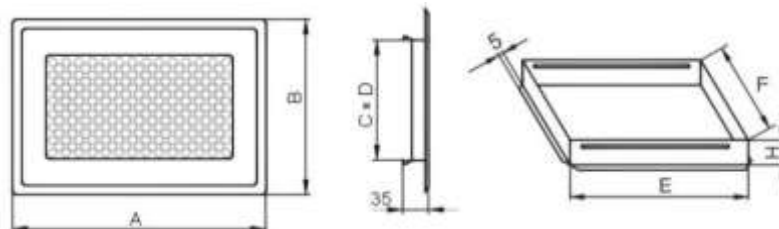

Maloobchodný cenník

ceny s DPH, platí od 1.5.2019

Farba	biela	antická meď	antická mosadz	antické striebro	krémová		meď	nerez	mosadz
K0		5,40 €				K0	9,80 €		
K1		8,20 €				K1	10,50 €		
Kz1		12,70 €				Kz1	16,50 €		
K2		9,50 €				K2	12,00 €		
Kz2		14,30 €				Kz2	18,30 €		
K3		10,50 €				K3	13,60 €		
Kz3		16,50 €				Kz3	21,20 €		
K4		12,70 €				K4	15,80 €		
Kz4		19,00 €				Kz4	24,30 €		
K5		15,50 €				K5	19,60 €		
Kz5		24,30 €				Kz5	30,00 €		

Farba	biela	krémová	grafit	čierna	Výustka DN100,125,150
K0		4,10 €			
K1		6,00 €			2,80 €
Kz1		11,00 €			
K2		7,00 €			2,90 €
Kz2		12,00 €			
K3		8,00 €			3,00 €
Kz3		14,50 €			
K4		10,00 €			3,80 €
Kz4		18,50 €			
K5		12,00 €			4,50 €
Kz5		21,00 €			

Tan. Ventil DN100	Tan. Ventil DN125	Tan. Ventil DN150
4,20 €	5,20 €	7,60 €

Tan. Ventil DN100	Tan. Ventil DN125	Tan. Ventil DN150
15,30 €	18,00 €	22,00 €

Výustka s filtrom DN125	K1,K2,K3	9,00 €
Výustka 2x125	K4	7,00 €
Výustka 2x125	K5	8,00 €

Verzia	A	B	C	D	E	F	H	Prierez [cm²]
K0	205	65	165	45	184	44	34	42
K1	195	135	145	95	165	105	37	64
K2	195	175	145	128	165	140	37	98
K3	245	175	200	128	215	140	40	134
K4	335	195	285	145	300	165	40	234
K5	485	195	440	150	455	165	40	359