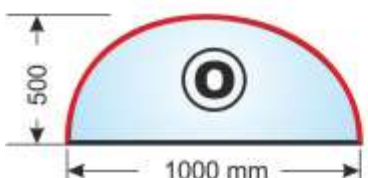

Maloobchodný cenník

ceny s DPH, platí od 1.5.2019

	A	B	C	D	E	F	G
6mm	89,01€	114,63€	85,35€	88,- €	69,73€	76,05€	101,35€
8mm	110,10€		104,88€			104,53€	126,18€
	H	J	K	L	M	N	O
6mm	90,90€	74,14€	75,-€	63,48€	65,34€	62,-€	86,23€
8mm		91,32€