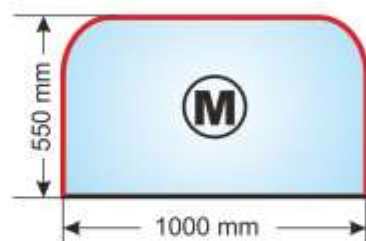

Maloobchodný cenník

ceny s DPH, platí od 1.5.2019

	A	B	C	D	E	F	G
6mm	89,01€	114,63€	85,35€	88,- €	69,73€	76,05€	101,35€
8mm	110,10€		104,88€			104,53€	126,18€
	H	J	K	L	M	N	O
6mm	90,90€	74,14€	75,-€	63,48€	65,34€	62,-€	86,23€
8mm		91,32€