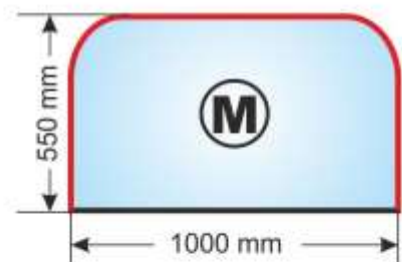

Maloobchodný cenník

ceny s DPH, platí od 1.8.2018

	A	B	C	D	E	F	G
6mm	89,01€	114,63€	85,35€	88,- €	69,73€	76,05€	101,35€
8mm	110,10€		104,88€			104,53€	126,18€
	H	J	K	L	M	N	O
6mm	90,90€	74,14€	75,-€	63,48€	65,34€	62,-€	86,23€
8mm		91,32€