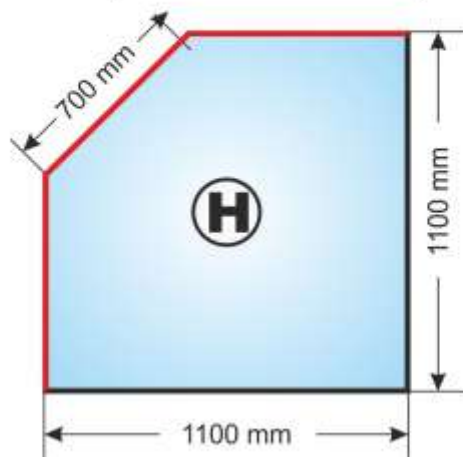

Maloobchodný cenník

ceny s DPH, platí od 1.8.2018

	A	B	C	D	E	F	G
6mm	89,01€	114,63€	85,35€	88,- €	69,73€	76,05€	101,35€
8mm	110,10€		104,88€			104,53€	126,18€
	H	J	K	L	M	N	O
6mm	90,90€	74,14€	75,-€	63,48€	65,34€	62,-€	86,23€
8mm		91,32€