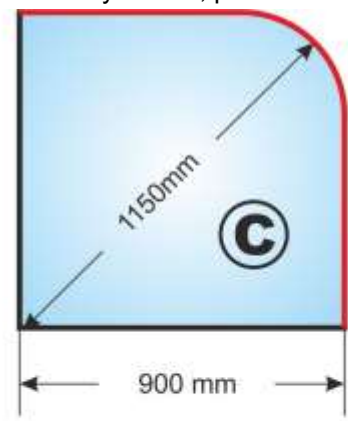

Maloobchodný cenník

ceny s DPH, platí od 1.8.2018

	A	B	C	D	E	F	G
6mm	89,01€	114,63€	85,35€	88,- €	69,73€	76,05€	101,35€
8mm	110,10€		104,88€			104,53€	126,18€
	H	J	K	L	M	N	O
6mm	90,90€	74,14€	75,-€	63,48€	65,34€	62,-€	86,23€
8mm		91,32€