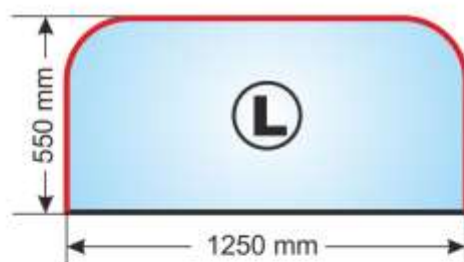

Maloobchodný cenník

ceny s DPH, platí od 1.8.2018

	A	B	C	D	E	F	G
6mm	89,01€	114,63€	85,35€	88,- €	69,73€	76,05€	101,35€
8mm	110,10€		104,88€			104,53€	126,18€
	H	J	K	L	M	N	O
6mm	90,90€	74,14€	75,-€	63,48€	65,34€	62,-€	86,23€
8mm		91,32€