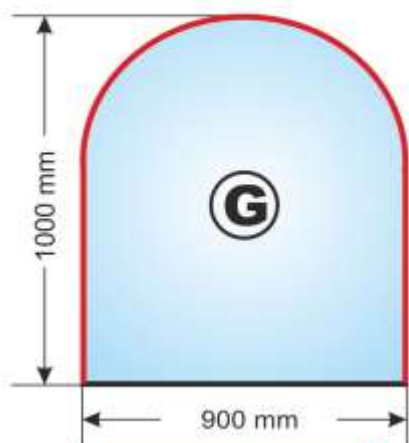

Maloobchodný cenník

ceny s DPH, platí od 1.8.2018

	A	B	C	D	E	F	G
6mm	89,01€	114,63€	85,35€	88,- €	69,73€	76,05€	101,35€
8mm	110,10€		104,88€			104,53€	126,18€
	H	J	K	L	M	N	O
6mm	90,90€	74,14€	75,-€	63,48€	65,34€	62,-€	86,23€
8mm		91,32€