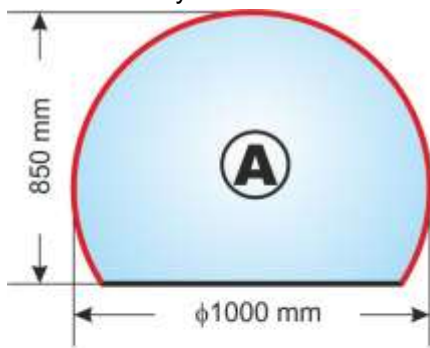

Maloobchodný cenník

ceny s DPH, platí od 1.8.2018

	A	B	C	D	E	F	G
6mm	89,01€	114,63€	85,35€	88,- €	69,73€	76,05€	101,35€
8mm	110,10€		104,88€			104,53€	126,18€
	H	J	K	L	M	N	O
6mm	90,90€	74,14€	75,-€	63,48€	65,34€	62,-€	86,23€
8mm		91,32€