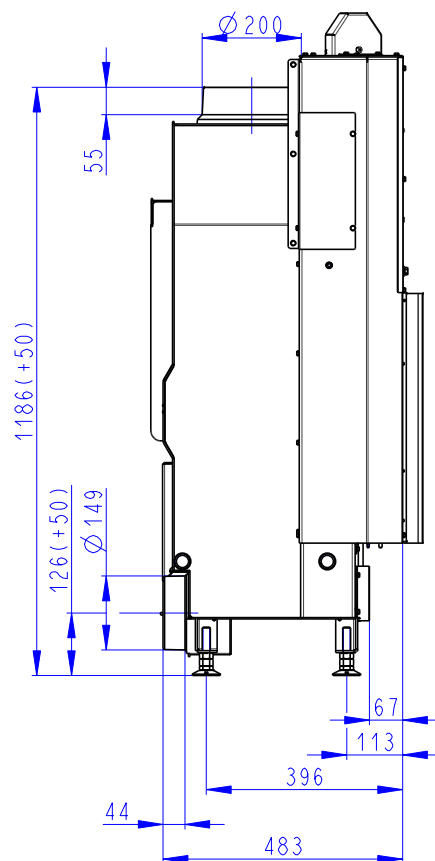

Rozměry v mm
 Maße in mm
 Dimensions in mm

HEAT 3g L 66.50.01
 STANDARD

230kg

Centralni prived vzduchu
 Central air inlet
 Zentralluftzufuhr

Litinový odvod kouře
 Cast iron spigot
 Der gusseiserne Rauchabgang