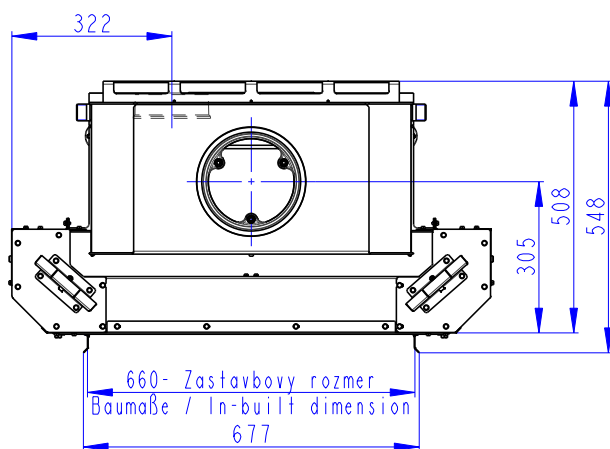

Rozměry v mm
 Maße in mm
 Dimensions in mm

HEAT 3g L 66.50.01
 STANDARD

230kg

Centralni prived vzduchu
 Central air inlet
 Zentralluftzufuhr

Litinový odvod kouře
 Cast iron spigot
 Der gusseiserne Rauchabgang