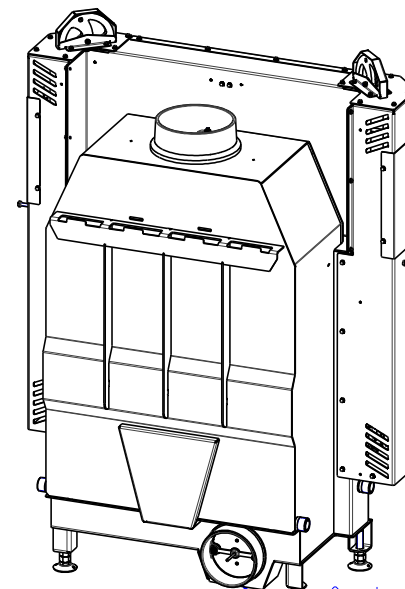

Rozměry v mm
 Maße in mm
 Dimensions in mm

HEAT 3g L 66.50.01
 STANDARD

230kg

Centralni prived vzduchu
 Central air inlet
 Zentralluftzufuhr

Litinový odvod kouře
 Cast iron spigot
 Der gusseiserne Rauchabgang