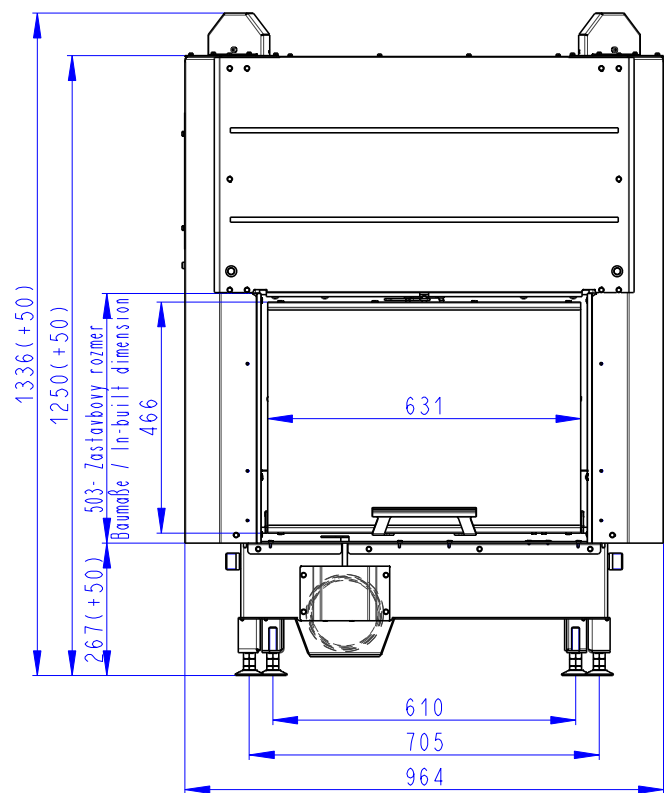

Rozměry v mm
 Maße in mm
 Dimensions in mm

HEAT 3g L 66.50.01
 STANDARD

230kg

Centralni prived vzduchu
 Central air inlet
 Zentralluftzufuhr

Litinový odvod kouře
 Cast iron spigot
 Der gusseiserne Rauchabgang