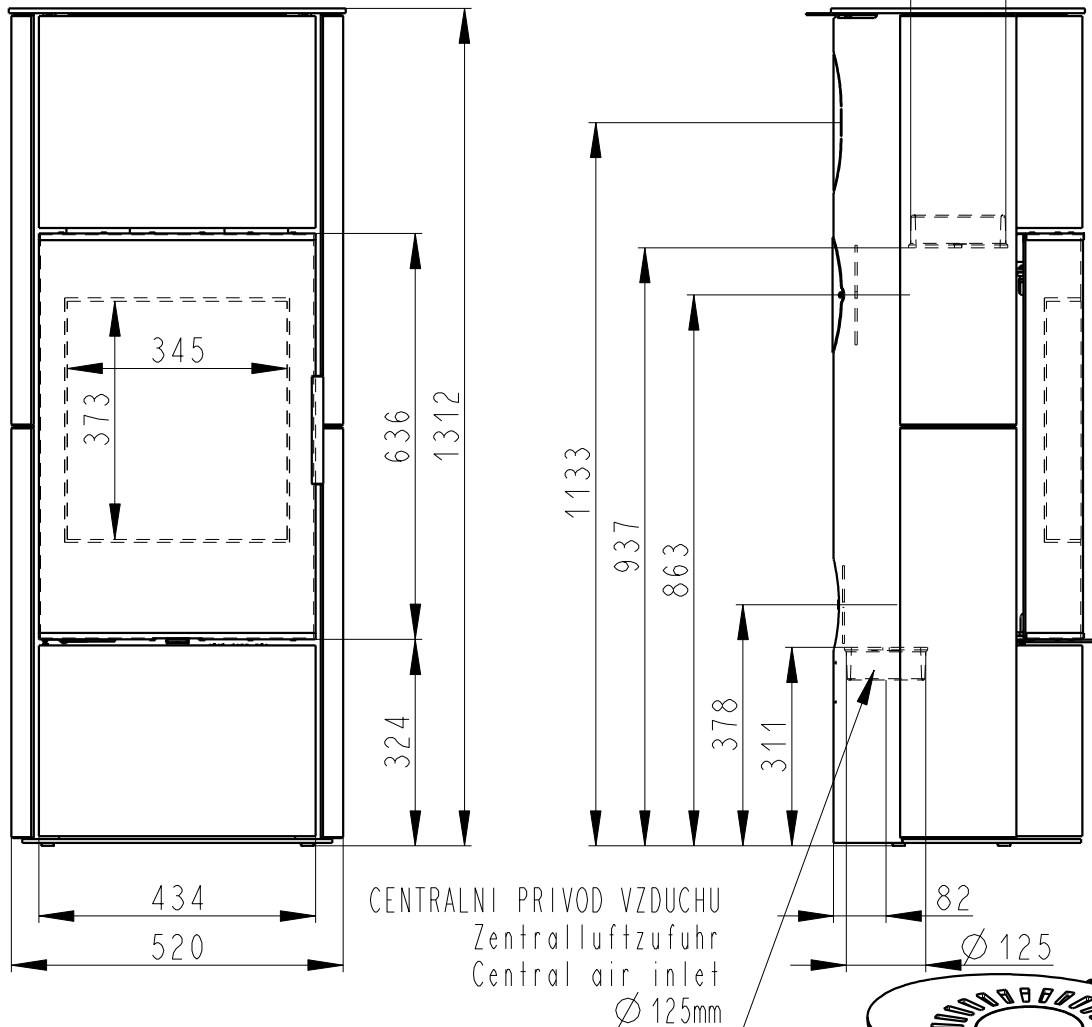

# LAREDO AKKUM - SERPENTIN - 181C

157 kg

CENTRALNI PRIVOD VZDUCHU  
Zentralluftzufuhr  
Central air inlet  
Ø 125mm

KLAPKA KONVEKCIHO VZDUCHU  
KonvektionsLuftSchieber

SEKUNDARNI VZDUCH  
Sekundärluft  
Secondary air  
A/UND/AND  
PRIMARNI VZDUCH  
Primärluft  
Primary air