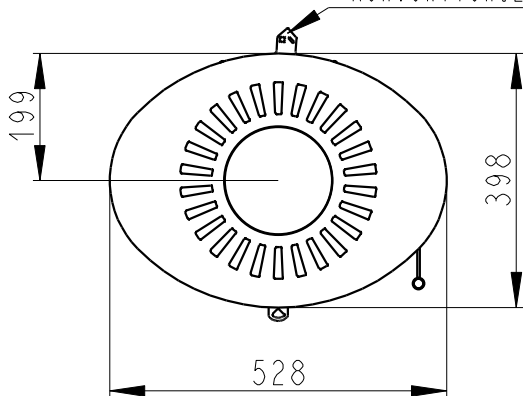

# LAREDO AKKUM - SERPENTIN - 181C

157 kg

CENTRALNI PRIVOD VZDUCHU  
Zentralluftzufuhr  
Central air inlet  
Ø 125mm

KLAPKA KONVEKCIHO VZDUCHU  
KonvektionsLuftSchieber

SEKUNDARNI VZDUCH  
Sekundärluft  
Secondary air  
A/UND/AND  
PRIMARNI VZDUCH  
Primärluft  
Primary air