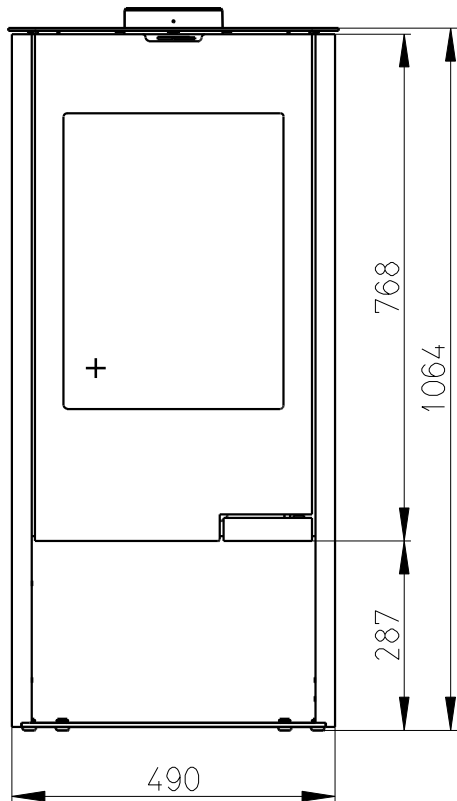

Meritko v mm; Maße in mm

TALA 06 - PLECH - 082C  
110 kg

SEKUNDARNI VZDUCH  
Sekundär luft

PRIMARNI VZDUCH  
Primär luft