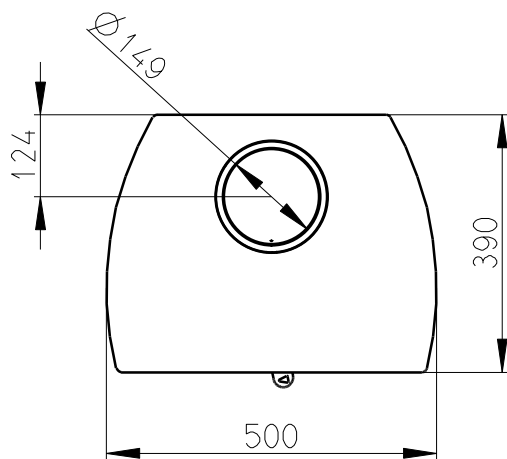

Meritko v mm; Maße in mm

TALA 06 - PLECH - 082C  
110 kg

SEKUNDARNI VZDUCH  
Sekundär luft

PRIMARNI VZDUCH  
Primär luft